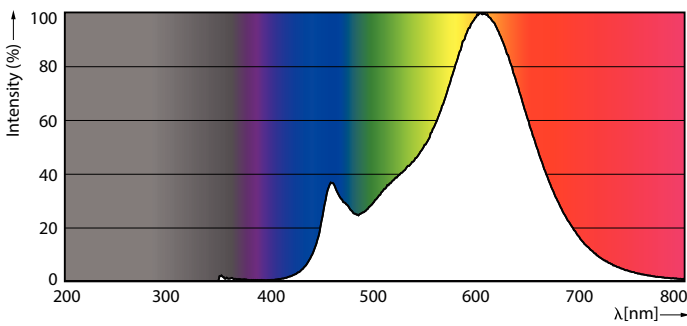

Fotometrische gegevens

LEDbulb CLA 4,5W A60 E27 827 CL