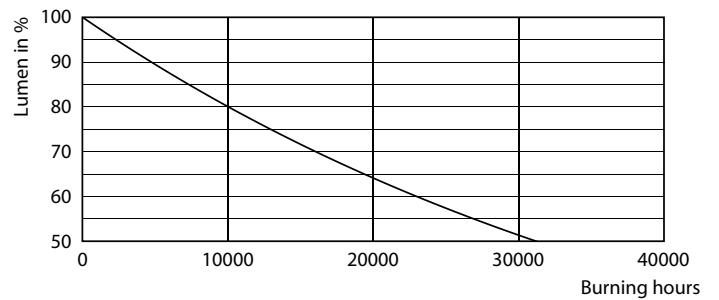

LED kaars- en kogellampen met klassieke gloeidraad

Fotometrische gegevens

LEDbulb CLA 4,5W B35 E14 827 CL

Levensduur

15K LED

15K LMP