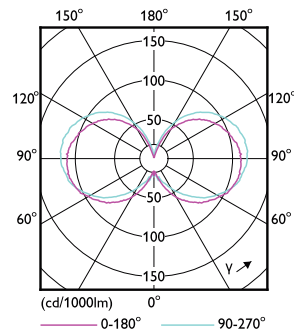

Product gegevens

Algemene informatie	
Lampvoet	E14 [E14]
Conform EU RoHS-richtlijn	Ja
Nominale levensduur (nom.)	15000 h
Schakelcyclus	20.000X
Technisch type	4.5-40W

Eisen aan armatuurontwerp	
Kleurcode	827 [CCT van 2700 K]
Bundelhoek (nom.)	270 °
Lichtstroom (nom.)	470 lm
Kleuraanduiding	Warmwit (WW)
Gecorreleerde kleurtemperatuur (nom.)	2700 K
Lichtrendement (gespec.) (nom.)	104,00 lm/W
Kleurconsistentie	<6
Kleurweergave-index (nom.)	80

Maatschets

BA35 230V 6-40W 470lm 2700K B22 D CL

Product	D	C
Classic LEDCandle D 4.5-40W B35 E14 827 CL	35 mm	99 mm

Fotometrische gegevens

LEDbulb CLA 4,5W A60 E27 827 CL

LEDbulb CLA WGD CRI90

LED kaars- en kogellampen met klassieke gloeidraad

Fotometrische gegevens

CLAUDE/Philips/CLA CL Philips Lighting B.V. Page 1/1

LEDbulb CLA 4,5W B35 E14 827 CL

Levensduur

15K LED

15K LMP