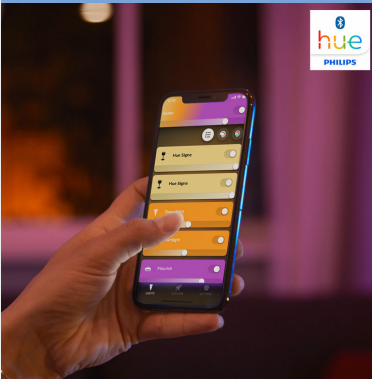

PHILIPS

Bloom tafellamp

Hue White and Color
Ambiance

Vast ingebouwde LED-lamp

Directe bediening via Bluetooth

Bediening met app of stem*

Voeg Hue bridge toe voor nog
meer mogelijkheden

8718699770983

Makkelijke slimme verlichting

Creëer moeiteloos de gewenste sfeer in elke kamer in huis met de eigenzinnige, compacte Philips Hue Bloom. Steek de stekker in een stopcontact en gebruik de Bloom als alleenstaande lamp voor kleurrijk licht of voeg de lamp toe aan je bestaande Hue systeem als accentlamp. Breid je systeem uit met een Hue Bridge voor toegang tot alle beschikbare functies.

Onbegrensde mogelijkheden

- Een plug-and-play-accentlamp

Makkelijke slimme verlichting

- Bedien tot wel 10 lampen met de Bluetooth-app
- Bedien lampen met je stem*
- Creëer een persoonlijke beleving met gekleurd slim licht
- Creëer de juiste sfeer met warm tot koelwit licht
- Creëer de perfecte lichtrecepten voor je dagelijkse activiteiten
- Ontgrendel alle mogelijkheden van slim licht met Hue bridge

Kenmerken

Een plug-and-play-accentlamp

De Philips Hue Bloom is een kleine, veelzijdige slimme accentlamp die miljoenen kleuren licht op je muren tovert. Uitgevoerd met het gemakkelijke plug-en-play-ontwerp: de stekker in het stopcontact en de lamp werkt meteen optimaal. De Bloom kun je overal in huis neerzetten. Op een tafeltje om de aangrenzende muur met prachtig strijklucht te voorzien, op het nachtkastje als zacht nachtlampje of bij je televisie om de entertainmentbeleving te verbeteren.