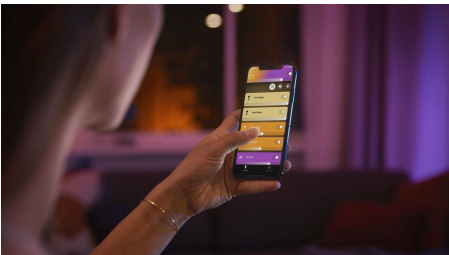

Makkelijke slimme verlichting

Creëer moeiteloos de gewenste sfeer in elke kamer in huis met de eigenzinnige, compacte Philips Hue Bloom. Steek de stekker in een stopcontact en gebruik de Bloom als alleenstaande lamp voor kleurrijk licht of voeg de lamp toe aan je bestaande Hue systeem als accentlamp. Breid je systeem uit met een Hue Bridge voor toegang tot alle beschikbare functies.

Onbegrensde mogelijkheden

- Een plug-and-play-accentlamp

Makkelijke slimme verlichting

- Bedien tot wel 10 lampen met de Bluetooth-app
- Bedien lampen met je stem*
- Creëer een persoonlijke beleving met gekleurd slim licht
- Creëer de juiste sfeer met warm tot koelwit licht
- Creëer de perfecte lichtrecepten voor je dagelijkse activiteiten
- Ontgrendel alle mogelijkheden van slim licht met Hue bridge

Kenmerken

Een plug-and-play-accentlamp

De Philips Hue Bloom is een kleine, veelzijdige slimme accentlamp die miljoenen kleuren licht op je muren tovert. Uitgevoerd met het gemakkelijke plug-en-play-ontwerp: de stekker in het stopcontact en de lamp werkt meteen optimaal. De Bloom kun je overal in huis neerzetten. Op een tafeltje om de aangrenzende muur met prachtig strijklucht te voorzien, op het nachtkastje als zacht nachtlampje of bij je televisie om de entertainmentbeleving te verbeteren.

Bedien tot wel 10 lampen met de Bluetooth-app

Met de Hue Bluetooth-app kun je de slimme Hue lampen in elke kamer van je huis bedienen. Voeg tot wel 10 slimme lampen toe en bedien ze allemaal door gewoon op een knop op je mobiele apparaat te tikken.