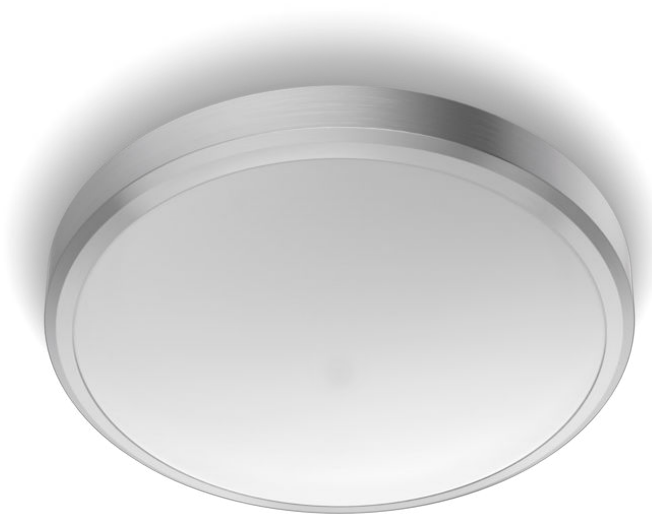

PHILIPS

Plafondlamp

Functioneel

DORIS CL257

Nikkel

8718699758929

Comfortabel LED-licht dat aangenaam is voor uw ogen

Philips LED-verlichting levert licht dat is ontworpen voor het comfort van uw ogen.

Kenmerken

Eenvoudige installatie

Eenvoudig te installeren. Bevestig of hang de lamp aan de muur of het plafond, steek de stekker in het stopcontact en de lamp is klaar voor gebruik.

Vochtbestendig

Dit product is vochtbestendig. Dat betekent dat je het veilig kunt gebruiken in de badkamer, de keuken, op het balkon of in andere vochtige ruimten.

- Draaibare spot: Nee
- Dimbaar met afstandsbediening: Nee
- Vast ingebouwde LED-lamp: Ja
- Inclusief afstandsbediening: Nee
- Middenstuk: Ja

Lichtkenmerken

- Kleurweergave-index (CRI): 80

Diversen

- Speciaal ontworpen voor: Functioneel

Afmetingen en gewicht van product

- Hoogte: 9 cm
- Lengte: 31,3 cm
- Nettogewicht: 0,57 kg
- Breedte: 31,3 cm

Service

- Garantie: 5 jaar

Technische specificaties

- Levensduur tot: 15.000 hr
- Diameter: 313 mm
- Totale lichtstroom in lumen van armatuur: 1500
- Lichtkleur: 2700
- Netspanning: 220-240
- Dimbare lamp: Nee
- LED: Ja
- Vast ingebouwde LED-lamp: Ja
- Wattage meegeleverde lamp: 17
- IP-classificatie: IP44
- Beschermingsklasse: Klasse I