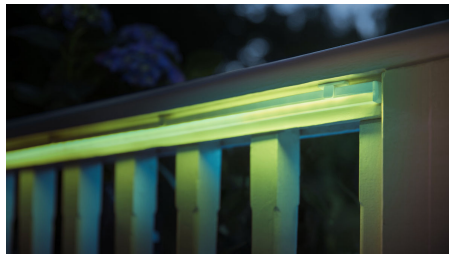

PHILIPS
Hue White and Color
Ambiance
Lightstrip Outdoor, 5
meter
1x Lightstrip 5 m
Wit en gekleurd licht
Inclusief voeding
Slimme bediening met
Hue bridge*

8718699709853

Onbegrensde mogelijkheden

De volledig flexibele lichtstrip van vijf meter kun je naar eigen wens vormen en buigen. Verlicht een kronkelend tuinpad of bevestig de strip aan een muur of om een paal. Met de meegeleverde klemmen en schroeven kun je de lichtstrip overal installeren.

Maak verbinding met de Hue Bridge

Maak verbinding met de Hue Bridge als je gebruik wilt maken van slimme bediening en alle slimme functies. Zo kun je lampen bedienen met de Philips Hue app, timers en routines instellen, lampen toevoegen of verwijderen, enzovoort. *Hue Bridge apart verkrijgbaar

Weersbestendige lichtstrip

De buitenlichtstrip is bestand tegen alle weersomstandigheden, van kleine plasjes water tot urenlange hoosbuien.

Flexibele lichtstrip

De buitenlichtstrip biedt volledig flexibele verlichting die je naar eigen wens kunt vormen, buigen en bewerken. Verlicht een kronkelend tuinpad of bevestig de strip tegen een muur of om een paal. Met de meegeleverde klemmen en schroeven kun je de lichtstrip overal installeren.

Mooi gelijkmatig en diffuus

De Philips Hue buitenlichtstrip is voorzien van een speciale diffuse coating die het witte of gekleurde licht verstrooit. Of je de strip nu voor directe of indirecte verlichting gebruikt, je hoeft hem niet te verbergen - puur licht is het enige wat je ziet.