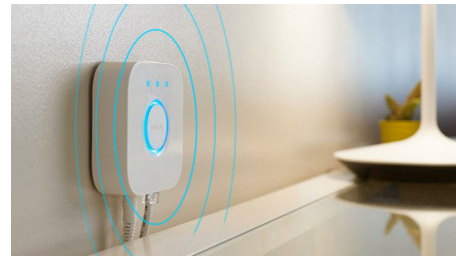

Bedien lampen met je stem*

Bedien je lampen handsfree en gebruik je stem in plaats van een mobiel apparaat! Met eenvoudige spraakopdrachten kun je meerdere lampen of slechts één lamp in een kamer bedienen. *Werkt met Alexa en een compatibel Echo-apparaat.

Creëer de perfecte lichtrecepten voor je dagelijkse activiteiten

Ervaar het gemak en de aangename sfeer van vier standaardlichtrecepten, speciaal voor je dagelijkse activiteiten: Energie en Concentratie, Lezen en Ontspannen. De twee scènes met koele kleuren, Energie en Concentratie, helpen je 's ochtends op weg en houden je scherp. De warmere scènes Lezen en Ontspannen zijn perfect voor het lezen van een boek en om te ontspannen na een drukke dag.

Ontgrendel alle mogelijkheden van slim licht met Hue Bridge

Voeg een Hue bridge (afzonderlijk verkrijgbaar) toe aan je slimme LED-lampen en ervaar alle mogelijkheden van Philips Hue. Met een Hue bridge kun je tot maar liefst 50 lampen toevoegen om in je hele huis het perfecte licht in te stellen. Maak timers en routines, gebruik je lichten om wakker te worden en bij het slapengaan. Bedien je lampen ook als je niet thuis bent of voeg accessoires toe, zoals bewegingssensoren en slimme schakelaars.