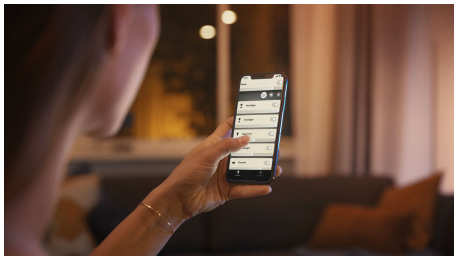

Deze twee Philips Hue white ambiance LED-lampen, met E27-fitting, bieden warm- tot koelwit licht dat je helpt ontspannen, concentreren, lezen of energie opdoen. Met de 50.000 wittinten heb je altijd het juiste licht. Bedien de slimme standaardlampen direct via Bluetooth of maak verbinding met een Hue bridge voor toegang tot alle slimme verlichtingsfuncties, zoals het personaliseren van lichtscènes, het instellen van timers en nog veel meer.

PHILIPS

Makkelijke slimme verlichting

- Bedien tot wel 10 lampen met de Bluetooth-app
- Bedien lampen met je stem*
- Creëer de juiste sfeer met warm tot koelwit licht
- Creëer de perfecte lichtrecepten voor je dagelijkse activiteiten
- Ontgrendel alle mogelijkheden van slim licht met Hue bridge

Kenmerken

Bedien tot wel 10 lampen met de Bluetooth-app

Met de Hue Bluetooth-app kun je de slimme Hue lampen in elke kamer van je huis bedienen. Voeg tot wel 10 slimme lampen toe en bedien ze allemaal door gewoon op een knop op je mobiele apparaat te tikken.

Bedien lampen met je stem*

Bedien je lampen handsfree en gebruik je stem in plaats van een mobiel apparaat! Met eenvoudige spraakopdrachten kun je meerdere lampen of slechts één lamp in een kamer bedienen. *Werkt met Alexa en een compatibel Echo-apparaat.