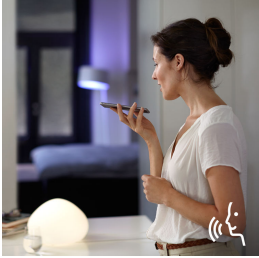

## Makkelijke slimme verlichting

Vind het juiste licht voor je dagelijkse activiteiten met de Philips Hue starterkit. Deze kit bestaat uit drie slimme white Ambiance LED-lampen met E27-fitting, een Hue bridge en een dimmer switch. Deze laatste is een draadloze schakelaar waarmee je de lampen kunt in- en uitschakelen, dimmen en kiezen tussen diverse voorgeprogrammeerde lichtrecepten. Via de Bluetooth app kan je tot wel 50.000 wittinten kiezen en je verlichting zo instellen voor extra focus of energie of een ontspannen avond. Met de bijgeleverde Hue bridge heb je toegang tot alle uitgebreide verlichtingsfuncties, zoals draadloos dimmen, routines en timers. Draai gewoon de Hue lampen in je bestaande verlichting en ontdek de vele mogelijkheden in de Philips Hue app!

**PHILIPS**

**Onbegrensde mogelijkheden**

- Bedien je lampen met je stem
- Altijd de juiste sfeer met slimme verlichting, van warm tot koel wit
- Slimme lichtbediening voor als je niet thuis bent
- Voor elke dagelijkse activiteit de juiste slimme verlichting
- Slimme domoticahub: Hue Bridge

## Bedien je lampen met je stem

Philips Hue werkt met Amazon Alexa, Apple HomeKit en Google Home, onder besturing van de Google Assistent, zodat je je lampen ook met je stem kunt bedienen. Schakel je lampen in en uit. Dim ze naar de gewenste helderheid voor een perfecte sfeer. Je kunt zelfs vooraf ingestelde scènes oproepen, kleuren aanpassen en nog veel meer, alles zonder ook maar een vinger te bewegen.

## Slimme verlichting voor je dagelijkse activiteiten

Ervaar het gemak van vier standaardlichtscènes, speciaal voor je dagelijkse activiteiten. Twee scènes met koele kleuren, Energie en Concentratie, helpen je 's ochtends op weg en houden je hoofd scherp. De warmere scènes Lezen en Ontspannen zijn perfect voor het lezen van een boek en om je te ontspannen.