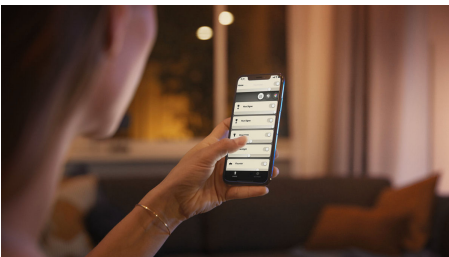

PHILIPS
Hue white ambiance
light recipe kit E27
Warm tot koelwit licht

8718699673208

Makkelijke slimme verlichting

Ga aan de slag met de Philips Hue kit voor lichtrecepten. Met de meegeleverde white ambiance LED-lamp met E27-fitting en dimmer switch kun je vier standaardlichtrecepten selecteren en vloeiend draadloos dimmen. Kies warm tot koelwit daglicht dat je helpt ontspannen, concentreren, lezen of energie opdoen. Bedien de slimme lamp met de meegeleverde dimmer, via de Philips Hue Bluetooth app, of maak verbinding met de Hue bridge voor toegang tot alle beschikbare slimme verlichtingsfuncties, zoals het personaliseren van lichtscènes, het instellen van timers en nog veel meer.

Onbegrensde mogelijkheden

- Draadloze bediening inclusief dimmer switch

PHILIPS

Makkelijke slimme verlichting

- Bedien tot wel 10 lampen met de Bluetooth-app
- Bedien lampen met je stem*
- Creëer de juiste sfeer met warm tot koelwit licht
- Creëer de perfecte lichtrecepten voor je dagelijkse activiteiten
- Ontgrendel alle mogelijkheden van slim licht met Hue bridge

Kenmerken

Draadloze bediening

Met de wireless dimmer switch, die werkt op batterijen, kun je tot wel tien slimme lampen tegelijk bedienen. Zo kun je het dimniveau van je verlichting instellen of een van de vier standaardlichtrecepten selecteren. Je kunt de dimmer switch ook van de wandhouder halen en als afstandsbediening gebruiken.

Bedien tot wel 10 lampen met de Bluetooth-app

Met de Hue Bluetooth-app kun je de slimme Hue lampen in elke kamer van je huis bedienen. Voeg tot wel 10 slimme lampen toe en bedien ze allemaal door gewoon op een knop op je mobiele apparaat te tikken.