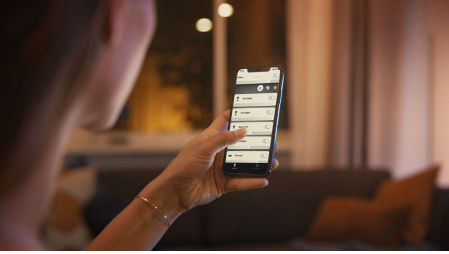

PHILIPS
Hue White
2-pack E14
Zachtwit licht
Directe bediening via
Bluetooth
Bediening met app of
stem*
Voeg Hue bridge toe
voor nog meer
mogelijkheden

8718699671273

Makkelijke slimme verlichting

Haal aangenaam zacht warmwit licht in huis met deze slimme Philips Hue E14 white LED-kaarslampen. Je kunt de kaarslampen gebruiken in elke armatuur die een kleine E14-fitting heeft en ze vormen het stralend middelpunt van elke kroonluchter. Als je de Philips Hue Bluetooth app op je smartphone of tablet hebt, kun je ze gemakkelijk via Bluetooth in- en uitschakelen of dimmen. Wil je meer slimme functies, maak dan verbinding met een Hue bridge. De bridge biedt toegang tot verlichtingsfuncties zoals het personaliseren van lichtscènes en het instellen van timers.

PHILIPS

Makkelijke slimme verlichting

- Bedien tot wel 10 lampen met de Bluetooth-app
- Bedien lampen met je stem*
- Creëer de juiste sfeer met zacht, wit licht
- Ontgrendel alle mogelijkheden van slim licht met Hue bridge

Kenmerken

Bedien tot wel 10 lampen met de Bluetooth-app

Met de Hue Bluetooth-app kun je de slimme Hue lampen in elke kamer van je huis bedienen. Voeg tot wel 10 slimme lampen toe en bedien ze allemaal door gewoon op een knop op je mobiele apparaat te tikken.

Bedien lampen met je stem*

Bedien je lampen handsfree en gebruik je stem in plaats van een mobiel apparaat! Met eenvoudige spraakopdrachten kun je meerdere lampen of slechts één lamp in een kamer bedienen. *Werkt met Alexa en een compatibel Echo-apparaat.