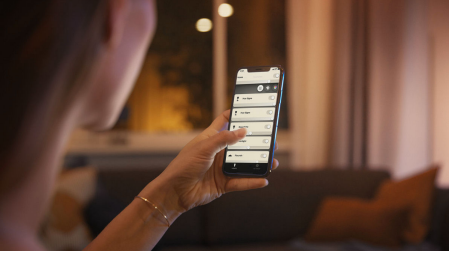

Deze volledig dimbare Philips Hue slimme E14 LED-kaarslamp geeft een aangename, zachte warmwitte gloed. De lamp past in elk armatuur met een kleine E14-fitting, en de vorm van de kaarslamp komt uitstekend tot zijn recht in een kroonluchter. Je bedient de Philips Hue white kaarslamp direct via Bluetooth met de Philips Hue Bluetooth app op je smartphone of tablet. Je kunt echter ook verbinding maken met een Hue bridge voor toegang tot alle slimme verlichtingsfuncties, zoals het personaliseren van lichtscènes, het instellen van timers en nog veel meer.

PHILIPS

Makkelijke slimme verlichting

- Bedien tot wel 10 lampen met de Bluetooth-app
- Bedien lampen met je stem*
- Creëer de juiste sfeer met zacht, wit licht
- Ontgrendel alle mogelijkheden van slim licht met Hue bridge

Kenmerken

Bedien tot wel 10 lampen met de Bluetooth-app

Met de Hue Bluetooth-app kun je de slimme Hue lampen in elke kamer van je huis bedienen. Voeg tot wel 10 slimme lampen toe en bedien ze allemaal door gewoon op een knop op je mobiele apparaat te tikken.

Bedien lampen met je stem*

Bedien je lampen handsfree en gebruik je stem in plaats van een mobiel apparaat! Met eenvoudige spraakopdrachten kun je meerdere lampen of slechts één lamp in een kamer bedienen. *Werkt met Alexa en een compatibel Echo-apparaat.