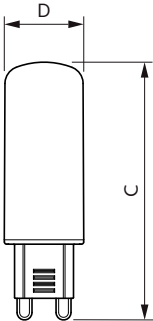

CorePro LEDcapsule MV

Productgegevens

Volledige productcode	871869965780200
Productnaam voor bestelling	CorePro LEDcapsule ND 4.8-60W G9 827
EAN/UPC - Product	8718699657802
Bestelcode	65780200
Local Code	65780200

Numerator - Aantal per pak	1
Numerator - Dozen per buitendoos	12
Materiaalnr. (12NC)	929002055102
Netto gewicht (per stuk)	0,012 kg

Maatschets

G9 5-55W 600lm 36D 2700K GU5.3 ND