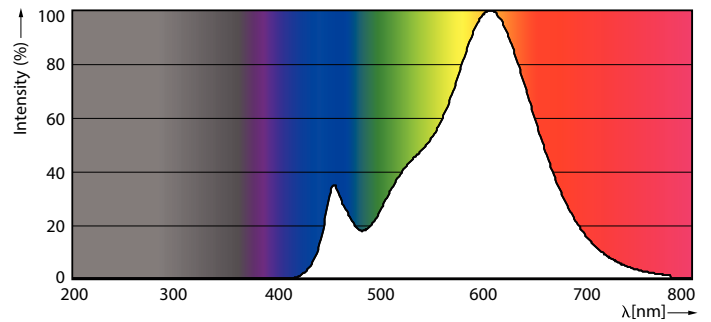

CorePro LEDcapsule MV

Productgegevens

Volledige productcode	871869965780200
Productnaam voor bestelling	CorePro LEDcapsule ND 4.8-60W G9 827
EAN/UPC - Product	8718699657802
Bestelcode	65780200
Local Code	65780200

Numerator - Aantal per pak	1
Numerator - Dozen per buitendoos	12
Materiaalnr. (12NC)	929002055102
Netto gewicht (per stuk)	0,012 kg

Maatschets

Product	D	C
CorePro LEDcapsule ND 4.8-60W G9 827	19 mm	60 mm

Fotometrische gegevens