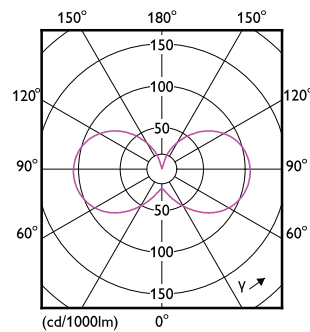

CorePro LEDcapsule MV

Productgegevens

Volledige productcode	871869965780200
Productnaam voor bestelling	CorePro LEDcapsule ND 4.8-60W G9 827
EAN/UPC - Product	8718699657802
Bestelcode	65780200
Local Code	65780200

Numerator - Aantal per pak	1
Numerator - Dozen per buitendoos	12
Materiaalnr. (12NC)	929002055102
Netto gewicht (per stuk)	0,012 kg

Maatschets

Product	D	C
CorePro LEDcapsule ND 4.8-60W G9 827	19 mm	60 mm

Fotometrische gegevens