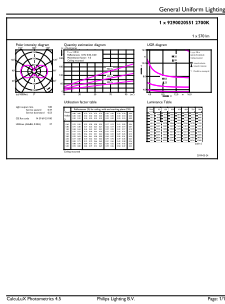

Fotometrische gegevens

LEDcapsule ND 4.8-60W G9