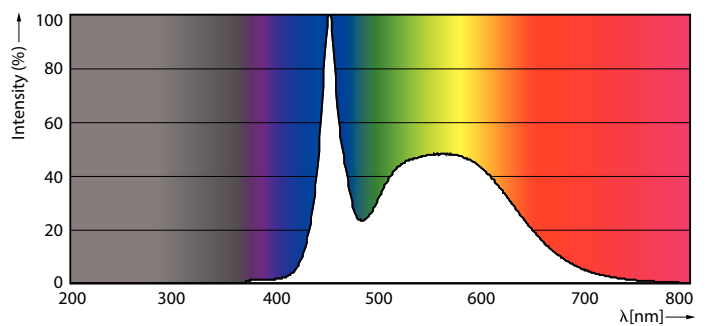

LEDtube 220-240V G13

LEDtube 220-240V G13 6500k