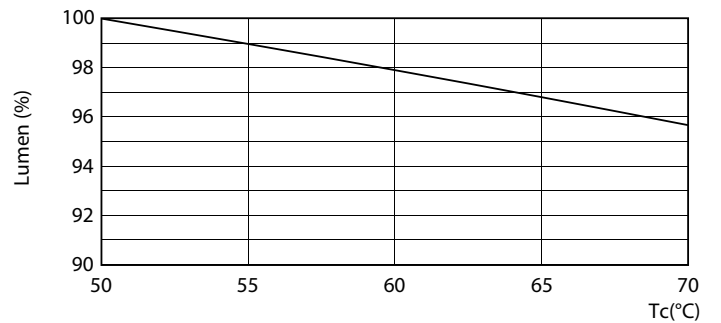

Master Value LEDtube T8

Fotometrische gegevens

LEDtube 220-240V G13 2ft 1050lm 6500k

Levensduur

LEDtube 220-240V G13

LEDtube 220-240V G13

LEDtube 220-240V G13 LifetimeVsTc

LEDtube 220-240V G13 2ft LumenVsTc