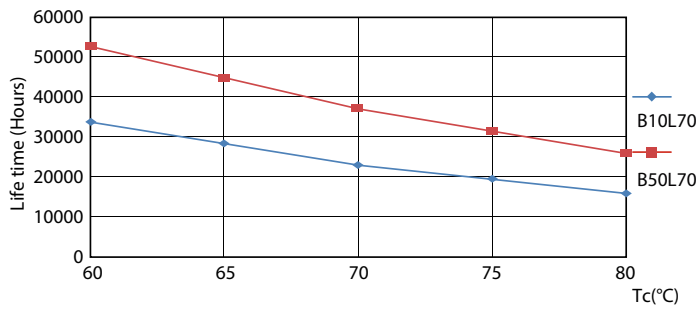

Master Value LEDtube T8

Fotometrische gegevens

LEDtube 220-240V G13 2ft 1050lm 6500k

Levensduur

LEDtube 220-240V G13

LEDtube 220-240V G13

LEDtube 220-240V G13 LifetimeVsTc

LEDtube 220-240V G13 2ft LumenVsTc