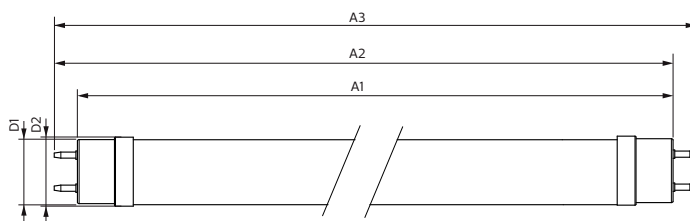

Master Value LEDtube T8

T-opslag (max.)	65 °C
T-opslag (min.)	-40 °C
T-behuizing maximaal (nom.)	50 °C

Regelsystemen en Dimmers

Dimbaar	Nee

Mechanische eigenschappen en Behuizing

Lampmateriaal	Glas
Productlengte	600 mm

Goedkeuring en Toepassing

Energie-efficiëntielabel (EEL)	A++
Energiebesparend product	Yes
Goedkeuringsmerktekens	RoHS compliance CE-markering KEMA Keur-certificaat

Energieverbruik kWh/1.000 uur	8 kWh

Productgegevens

Volledige productcode	871869964683700
Productnaam voor bestelling	MASTER LEDtube VLE 600mm HO 8W 865 T8
EAN/UPC - Product	8718699646837
Bestelcode	64683700
Lokale bestelcode	64683700
Numerator - Aantal per pak	1
SAP-numerator - Dozen per buitendoos	10
SAP-materiaal	929002021302
Netto gewicht (per stuk)	0,120 kg

Maatschets

Product	D1	D2	A1	A2	A3
MASTER LEDtube VLE 600mm HO 8W 865 T8	25,8 mm	28 mm	588,5 mm	595,5 mm	602,5 mm

TLED 2ft 220-240V 8-18W 1050lm 6500K G13

Fotometrische gegevens