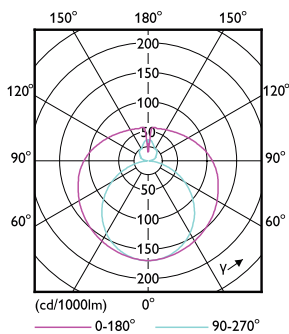

Maatschets

Product	D1	D2	A1	A2	A3
MASTER LEDtube VLE 600mm HO 8W 865 T8	25,8 mm	28 mm	588,5 mm	595,5 mm	602,5 mm

TLED 2ft 220-240V 8-18W 1050lm 6500K G13

Fotometrische gegevens

LEDtube 220-240V G13

LEDtube 220-240V G13 6500k