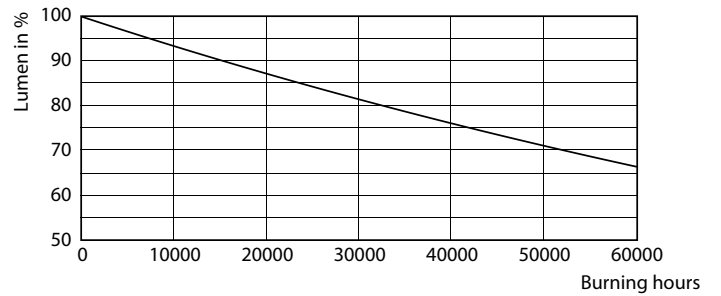

Master Value LEDtube T8

Fotometrische gegevens

LEDtube 220-240V G13 2ft 1050lm 6500k

Levensduur

LEDtube 220-240V G13