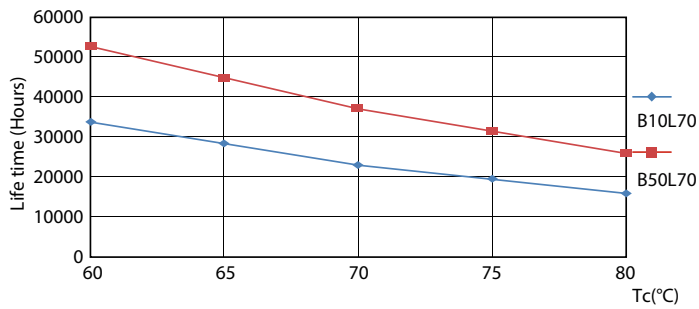

LEDtube 220-240V G13 LifetimeVsTc