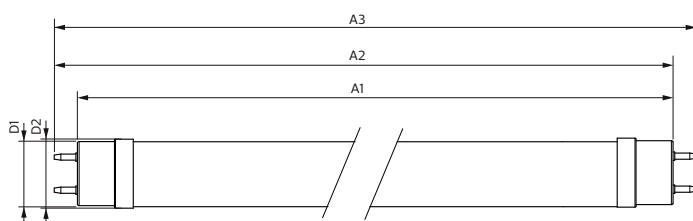

Master Value LEDtube T8

T-opslag (max.)	65 °C
T-opslag (min.)	-40 °C
T-behuizing maximaal (nom.)	50 °C

Regelsystemen en Dimmers

Dimbaar	Nee

Mechanische eigenschappen en Behuizing

Lampmateriaal	Glas
Productlengte	600 mm

Goedkeuring en Toepassing

Energie-efficiëntielabel (EEL)	A++
Energiebesparend product	Yes
Goedkeuringsmerktekens	RoHS compliance CE-markering KEMA Keur-certificaat

Energieverbruik kWh/1.000 uur	8 kWh

Productgegevens

Volledige productcode	871869964681300
Productnaam voor bestelling	MASTER LEDtube VLE 600mm HO 8W 840 T8
EAN/UPC - Product	8718699646813
Bestelcode	64681300
Lokale bestelcode	64681300
Numerator - Aantal per pak	1
SAP-numerator - Dozen per buitendoos	10
SAP-materiaal	929002021202
Netto gewicht (per stuk)	0,120 kg

Maatschets

Product	D1	D2	A1	A2	A3
MASTER LEDtube VLE 600mm HO 8W 840 T8	25,8 mm	28 mm	588,5 mm	595,5 mm	602,5 mm

TLED 2ft 220-240V 8-18W 1050lm 4000K G13

Fotometrische gegevens