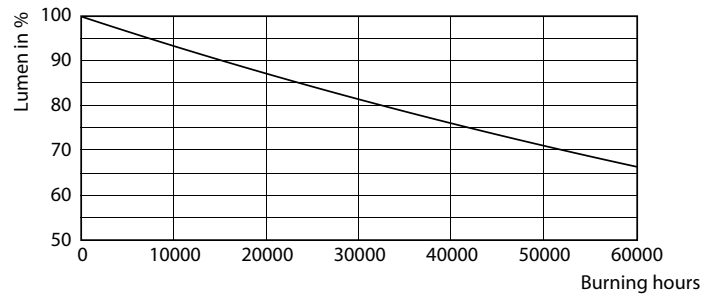

Master Value LEDtube T8

Fotometrische gegevens

Levensduur