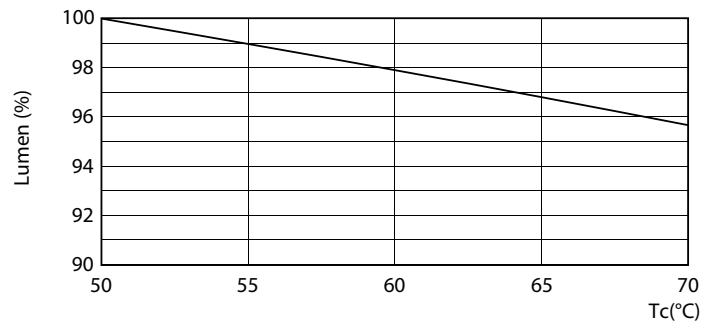

## Levensduur

LEDtube 220-240V G13

LEDtube 220-240V G13

LEDtube 220-240V G13 LifetimeVsTc

LEDtube 220-240V G13 2ft LumenVsTc