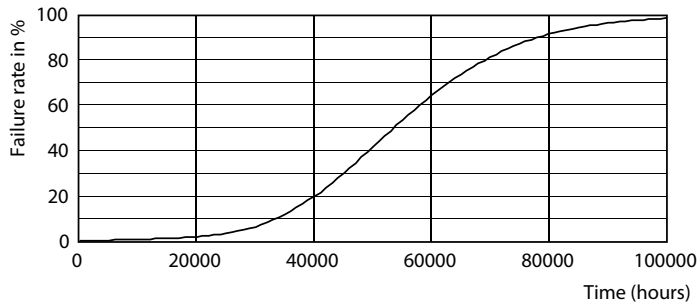

Levensduur

LEDtube 220-240V G13