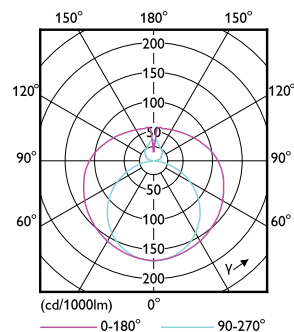

LEDtube 220-240V G13 2ft 1050lm 4000k

LEDtube 220-240V G13