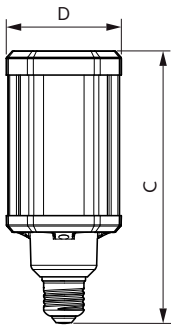

Product gegevens

Algemene informatie		Kleurconsistentie	
Lampvoet	E27 [E27]	Kleurweergave-index (nom.)	<6
Nominale levensduur (nom.)	50000 h	Llmf bij einde nominale levensduur (nom.)	80
Schakelcyclus	50.000X		70 %
Technisch type	28-125W		
Eisen aan armatuurontwerp		Bedrijfs- en Elektrische gegevens	
Kleurcode	840 [CCT of 4000K (841)]	Ingangsfrequentie	50 tot 60 Hz
Bundelhoek (nom.)	360 °	Power (Rated) (Nom)	28 W
Lichtstroom (nom.)	4000 lm	Lampstroom (nom.)	125 mA
Lichtstroom (opgegeven) (nom.)	4000 lm	Overeenkomstig vermogen	125 W
Kleuraanduiding	Koel Wit (CW)	Opstarttijd (nom.)	0,45 s
Gecorreleerde kleurtemperatuur (nom.)	4000 K	Opwarmtijd tot 60% lichtopbrengst (nom.)	0,45 s
Lichtrendement lamp (opgegeven) (nom.)	142,00 lm/W	Power Factor (nom.)	0,95
		Spanning (nom.)	220-240 V

Productgegevens	
Volledige productcode	871869963820700
Productnaam voor bestelling	TrueForce LED HPL ND 40-28W E27 840
EAN/UPC - Product	8718699638207
Bestelcode	63820700
Local Code	63820700
Numerator - Aantal per pak	1
Numerator - Dozen per buitendoos	6
Materiaaln. (12NC)	929002006402
Netto gewicht (per stuk)	0,365 kg

Maatschets

Tforce LED HPL ND 4klm E27 840 CL IP65

Product	D	C
TrueForce LED HPL ND 40-28W E27 840	75 mm	178 mm

Fotometrische gegevens

LEDTrueForce E27 28W 4000K

TrueForce LED Public (stad/weg – HPL/SON)

Fotometrische gegevens