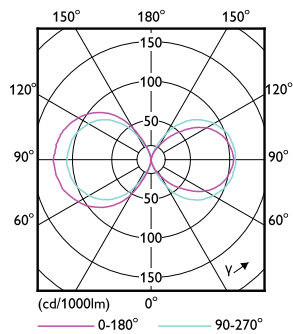

Product gegevens

Algemene informatie		Kleurconsistentie	
Lampvoet	E27 [E27]	Kleurweergave-index (nom.)	<6
Nominale levensduur (nom.)	50000 h	Llmf bij einde nominale levensduur (nom.)	80
Schakelcyclus	50.000X		70 %
Technisch type	28-125W		
Eisen aan armatuurontwerp		Bedrijfs- en Elektrische gegevens	
Kleurcode	840 [CCT of 4000K (841)]	Ingangsfrequentie	50 tot 60 Hz
Bundelhoek (nom.)	360 °	Power (Rated) (Nom)	28 W
Lichtstroom (nom.)	4000 lm	Lampstroom (nom.)	125 mA
Lichtstroom (opgegeven) (nom.)	4000 lm	Overeenkomstig vermogen	125 W
Kleuraanduiding	Koel Wit (CW)	Opstarttijd (nom.)	0,45 s
Gecorreleerde kleurtemperatuur (nom.)	4000 K	Opwarmtijd tot 60% lichtopbrengst (nom.)	0,45 s
Lichtrendement lamp (opgegeven) (nom.)	142,00 lm/W	Power Factor (nom.)	0,95
		Spanning (nom.)	220-240 V

TrueForce LED Public (stad/weg – HPL/SON)

Temperatuur	
T-behuizing maximaal (nom.)	85 °C
Regelsystemen en Dimmers	
Dimbaar	Nee
Mechanische eigenschappen en Behuizing	
Ballonafwerking	Helder
Goedkeuring en Toepassing	
Energie-efficiëntielabel (EEL)	A++
Energieverbruik kWh/1000 uur	28 kWh

Productgegevens	
Volledige productcode	871869963820700
Productnaam voor bestelling	TrueForce LED HPL ND 40-28W E27 840
EAN/UPC - Product	8718699638207
Bestelcode	63820700
Local Code	63820700
Numerator - Aantal per pak	1
Numerator - Dozen per buitendoos	6
Materiaaln. (12NC)	929002006402
Netto gewicht (per stuk)	0,365 kg

Maatschets

Tforce LED HPL ND 4klm E27 840 CL IP65

Product	D	C
TrueForce LED HPL ND 40-28W E27 840	75 mm	178 mm

Fotometrische gegevens

LEDTrueForce E27 28W 4000K

TrueForce LED Public (stad/weg – HPL/SON)

Fotometrische gegevens