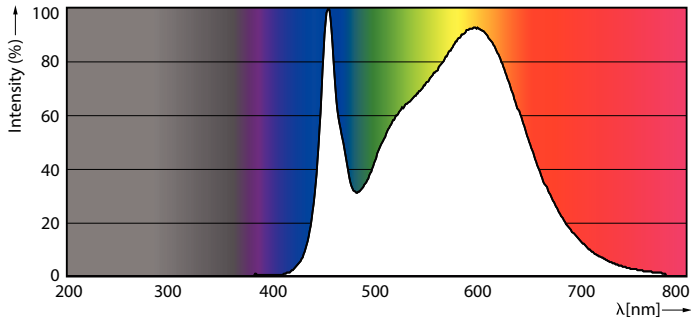

Product gegevens

Algemene informatie		Kleurconsistentie	
Lampvoet	E27 [E27]	Kleurweergave-index (nom.)	<6
Nominale levensduur (nom.)	50000 h	Llmf bij einde nominale levensduur (nom.)	80
Schakelcyclus	50.000X		70 %
Technisch type	28-125W		
Eisen aan armatuurontwerp		Bedrijfs- en Elektrische gegevens	
Kleurcode	840 [CCT of 4000K (841)]	Ingangsfrequentie	50 tot 60 Hz
Bundelhoek (nom.)	360 °	Power (Rated) (Nom)	28 W
Lichtstroom (nom.)	4000 lm	Lampstroom (nom.)	125 mA
Lichtstroom (opgegeven) (nom.)	4000 lm	Overeenkomstig vermogen	125 W
Kleuraanduiding	Koel Wit (CW)	Opstarttijd (nom.)	0,45 s
Gecorreleerde kleurtemperatuur (nom.)	4000 K	Opwarmtijd tot 60% lichtopbrengst (nom.)	0,45 s
Lichtrendement lamp (opgegeven) (nom.)	142,00 lm/W	Power Factor (nom.)	0,95
		Spanning (nom.)	220-240 V

Maatschets

Tforce LED HPL ND 4klm E27 840 CL IP65

Product	D	C
TrueForce LED HPL ND 40-28W E27 840	75 mm	178 mm

Fotometrische gegevens

LEDTrueForce E27 28W 4000K

TrueForce LED Public (stad/weg – HPL/SON)

Fotometrische gegevens

Levensduur