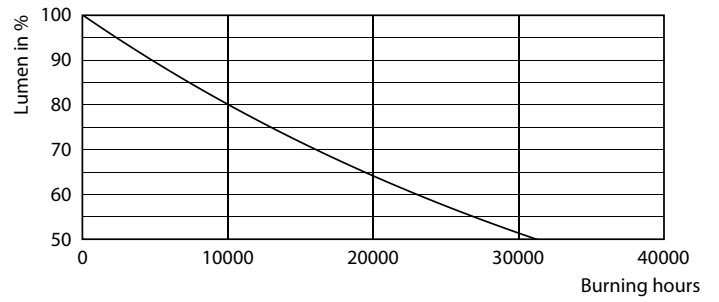

Product gegevens

Algemene informatie	
Lampvoet	E27 [E27]
Nominale levensduur (nom.)	15000 h
Schakelcyclus	20.000X
Technisch type	4.3-40W
Eisen aan armatuurontwerp	
Kleurcode	827 [CCT van 2700 K]
Lichtstroom (nom.)	470 lm
Lichtstroom (opgegeven) (nom.)	470 lm
Kleuraanduiding	Warmwit (WW)
Gecorreleerde kleurtemperatuur (nom.)	2700 K
Lichtrendement lamp (opgegeven) (nom.)	109,00 lm/W
Kleurconsistentie	<6
Kleurweergave-index (nom.)	80
Lmf bij einde nominale levensduur (nom.)	70 %
Bedrijfs- en Elektrische gegevens	
Ingangsfrequentie	50 tot 60 Hz
Power (Rated) (Nom)	4.3 W

Lampstroom (nom.)	40 mA
Overeenkomstig vermogen	40 W
Opstarttijd (nom.)	0,5 s
Opwarmtijd tot 60% lichtopbrengst (nom.)	0.5 s
Power Factor (nom.)	0.41
Spanning (nom.)	220-240 V
Temperatuur	
T-behuizing maximaal (nom.)	45 °C
Regelsystemen en Dimmers	
Dimbaar	Nee
Mechanische eigenschappen en Behuizing	
Ballonafwerking	Helder
Goedkeuring en Toepassing	
Energie-efficiëntielabel (EEL)	A++
Energieverbruik kWh/1000 uur	5 kWh

Fotometrische gegevens

LEDBulb CLA 4.3-40W E27 A60 Clear 827 ND

LEDCandle CLA 4.3-40W E14 B35 Clear 827 ND

LEDCandle CLA 4.3-40W E14 B35 Clear 827 ND

Klassieke LED-gloeidraadlampen

Levensduur

LEDCandle CLA 4.3-40W E14 B35 Clear 827 ND