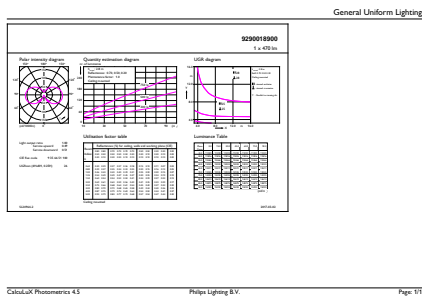

Fotometrische gegevens

LEDBulb CLA 4.3-40W E27 A60 Clear 827 ND