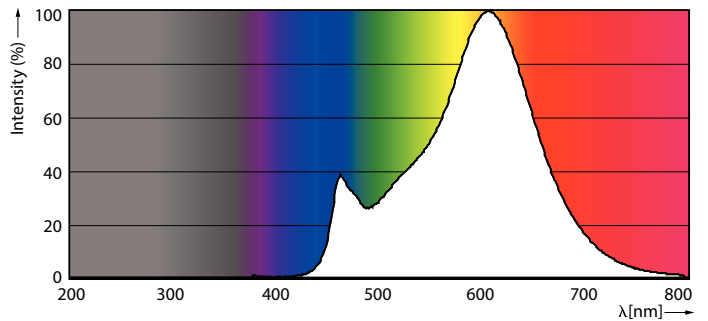

LEDCandle CLA 4.3-40W E14 B35 Clear 827 ND