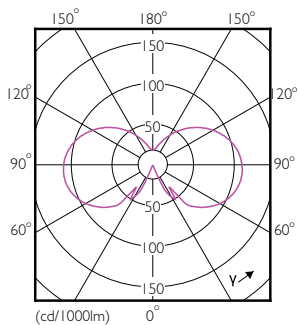

LEDCandle CLA 4.3-40W E14 B35 Clear 827 ND