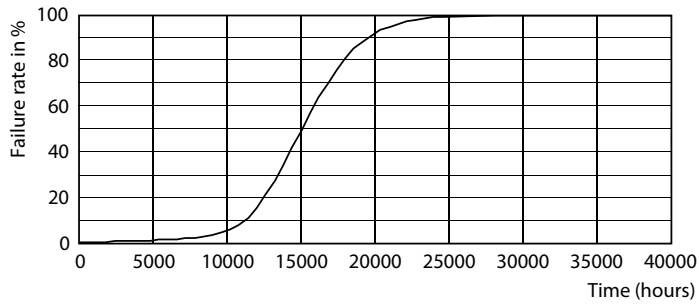

Product gegevens

Algemene informatie	
Lampvoet	E27 [E27]
Nominale levensduur (nom.)	15000 h
Schakelcyclus	20.000X
Technisch type	4.3-40W
Eisen aan armatuurontwerp	
Kleurcode	827 [CCT van 2700 K]
Lichtstroom (nom.)	470 lm
Lichtstroom (opgegeven) (nom.)	470 lm
Kleuraanduiding	Warmwit (WW)
Gecorreleerde kleurtemperatuur (nom.)	2700 K
Lichtrendement lamp (opgegeven) (nom.)	109,00 lm/W
Kleurconsistentie	<6
Kleurweergave-index (nom.)	80
Lmf bij einde nominale levensduur (nom.)	70 %
Bedrijfs- en Elektrische gegevens	
Ingangsfrequentie	50 tot 60 Hz
Power (Rated) (Nom)	4.3 W

Fotometrische gegevens

LEDBulb CLA 4.3-40W E27 A60 Clear 827 ND

LEDCandle CLA 4.3-40W E14 B35 Clear 827 ND

LEDCandle CLA 4.3-40W E14 B35 Clear 827 ND

Klassieke LED-gloeidraadlampen

Levensduur

LEDCandle CLA 4.3-40W E14 B35 Clear 827 ND