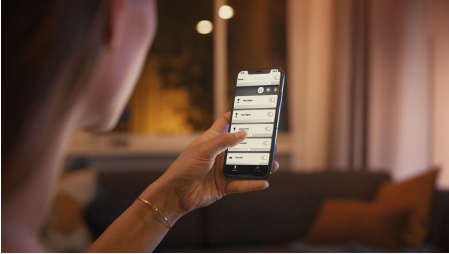

Kenmerken

Bedien tot wel 10 lampen met de Bluetooth-app

Met de Hue Bluetooth-app kun je de slimme Hue lampen in elke kamer van je huis bedienen. Voeg tot wel 10 slimme lampen toe en bedien ze allemaal door gewoon op een knop op je mobiele apparaat te tikken.