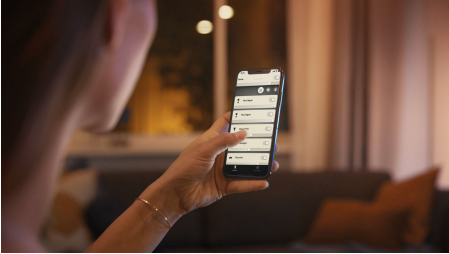

Verlicht je woning met warmwit tot koel daglicht met deze twee Philips Hue white ambiance LED-spots met GU10-fitting. Je hebt altijd het juiste licht dankzij de 50.000 wittinten, die je helpen ontspannen, concentreren, lezen of energie opdoen. Bedien de slimme spots direct via Bluetooth of maak verbinding met een Hue bridge voor toegang tot alle beschikbare slimme verlichtingsfuncties, zoals het personaliseren van lichtscènes, het instellen van timers en nog veel meer.

PHILIPS

Makkelijke slimme verlichting

- Bedien tot wel 10 lampen met de Bluetooth-app
- Bedien lampen met je stem*
- Creëer de juiste sfeer met warm tot koelwit licht
- Creëer de perfecte lichtrecepten voor je dagelijkse activiteiten
- Ontgrendel alle mogelijkheden van slim licht met Hue bridge

Kenmerken

Bedien tot wel 10 lampen met de Bluetooth-app

Met de Hue Bluetooth-app kun je de slimme Hue lampen in elke kamer van je huis bedienen. Voeg tot wel 10 slimme lampen toe en bedien ze allemaal door gewoon op een knop op je mobiele apparaat te tikken.

Bedien lampen met je stem*

Bedien je lampen handsfree en gebruik je stem in plaats van een mobiel apparaat! Met eenvoudige spraakopdrachten kun je meerdere lampen of slechts één lamp in een kamer bedienen. *Werkt met Alexa en een compatibel Echo-apparaat.