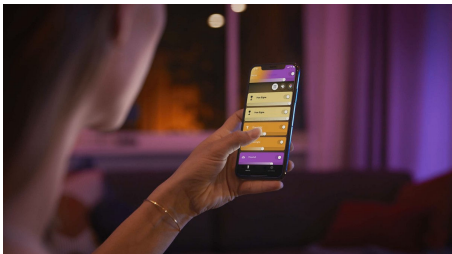

PHILIPS
Hue White and Color
Ambiance
Starterkit GU10
Wit en gekleurd licht
Directe bediening via
Bluetooth
Bediening met app of
stem*
Inclusief Hue bridge

8718699629274

Makkelijke slimme verlichting

Deze Philips Hue starterkit bestaat uit drie slimme white and color ambiance LED-spotlampen met GU10-fitting en een Hue bridge. Neem de lichtbediening helemaal in eigen hand en kies uit 50.000 wittinten en 16 miljoen kleuren om elke kamer kleur te geven. Draai de lampen in je bestaande spots en verbindt ze via de Philips Hue app met de bridge. Vanaf nu ben je klaar om eindeloos veel verlichtingsmogelijkheden te ontdekken, zoals personaliseren van lichtscènes, synchroniseren met muziek, instellen van timers en nog veel meer.

PHILIPS

Makkelijke slimme verlichting

- Bedien tot wel 10 lampen met de Bluetooth-app
- Bedien lampen met je stem*
- Creëer een persoonlijke beleving met gekleurd slim licht
- Creëer de juiste sfeer met warm tot koelwit licht
- Creëer de perfecte lichtrecepten voor je dagelijkse activiteiten
- Ontgrendel alle mogelijkheden van slim licht met Hue bridge

Kenmerken

Bedien tot wel 10 lampen met de Bluetooth-app

Met de Hue Bluetooth-app kun je de slimme Hue lampen in elke kamer van je huis bedienen. Voeg tot wel 10 slimme lampen toe en bedien ze allemaal door gewoon op een knop op je mobiele apparaat te tikken.

Bedien lampen met je stem*

Bedien je lampen handsfree en gebruik je stem in plaats van een mobiel apparaat! Met eenvoudige spraakopdrachten kun je meerdere lampen of slechts één lamp in een kamer bedienen. *Werkt met Alexa en een compatibel Echo-apparaat.