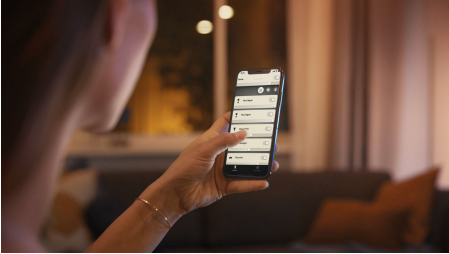

Verlicht je woning met warmwit tot koel daglicht met deze slimme LED-spot met GU10-fitting. Met deze Philips Hue white ambiance spot heb je dankzij de 50.000 wittinten altijd het juiste licht om te ontspannen, te concentreren, te lezen of energie opdoen. Bedien de slimme lamp direct via Bluetooth, of maak verbinding met een Hue bridge voor toegang tot alle beschikbare slimme verlichtingsfuncties, zoals het personaliseren van lichtscènes, het instellen van timers en nog veel meer.

PHILIPS

Makkelijke slimme verlichting

- Bedien tot wel 10 lampen met de Bluetooth-app
- Bedien lampen met je stem*
- Creëer de juiste sfeer met warm tot koelwit licht
- Creëer de perfecte lichtrecepten voor je dagelijkse activiteiten
- Ontgrendel alle mogelijkheden van slim licht met Hue bridge

Kenmerken

Bedien tot wel 10 lampen met de Bluetooth-app

Met de Hue Bluetooth-app kun je de slimme Hue lampen in elke kamer van je huis bedienen. Voeg tot wel 10 slimme lampen toe en bedien ze allemaal door gewoon op een knop op je mobiele apparaat te tikken.

Bedien lampen met je stem*

Bedien je lampen handsfree en gebruik je stem in plaats van een mobiel apparaat! Met eenvoudige spraakopdrachten kun je meerdere lampen of slechts één lamp in een kamer bedienen. *Werkt met Alexa en een compatibel Echo-apparaat.