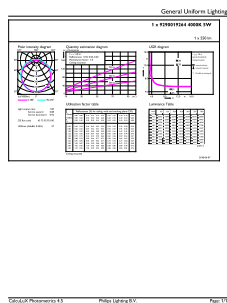

Fotometrische gegevens

LEDtub CorePro PLS EM 5W G23 840 12D ND