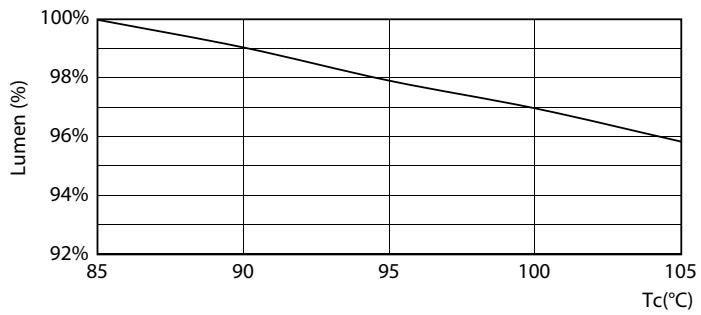

LEDtube CorePro PLS EM 5W G23 830 12D ND