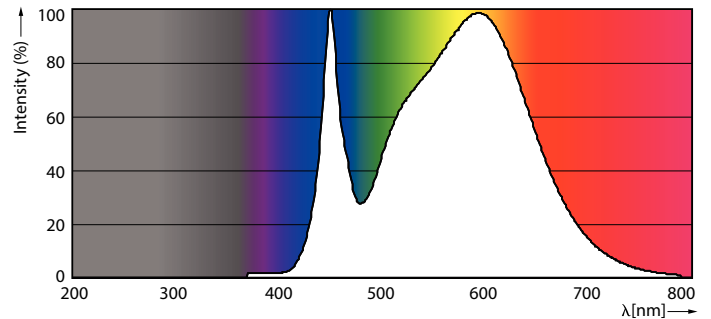

LEDtube CorePro PLS EM 5W G23 840 12D ND