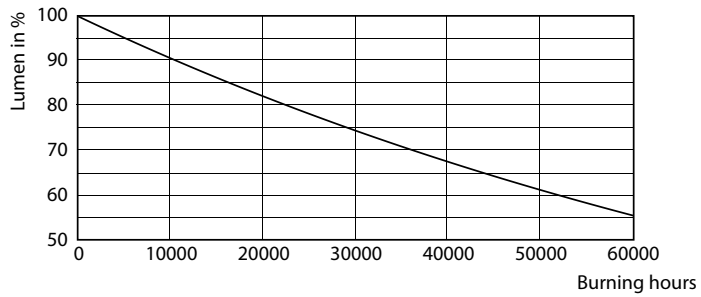

### Product gegevens

Algemene informatie	
Lampvoet	G23 [ G23]
Conform EU RoHS-richtlijn	Ja
Nominale levensduur (nom.)	30000 h
Schakelcyclus	50.000X
Eisen aan armatuurontwerp	
Kleurcode	840 [ CCT of 4000K (841)]
Bundelhoek (nom.)	120 °
Lichtstroom (nom.)	550 lm
Kleuraanduiding	Koel Wit (CW)
Gecorreleerde kleurtemperatuur (nom.)	4000 K
Lichtrendement (gespec.) (nom.)	110,00 lm/W
Kleurconsistentie	<6
Kleurweergave-index (nom.)	82
LLMF bij einde nominale levensduur (nom.)	70 %
Bedrijfs- en Elektrische gegevens	
Ingangsfrequentie	50 tot 60 Hz
Power (Rated) (Nom)	5 W
Opstarttijd (nom.)	0,5 s
Opwarmtijd tot 60% lichtopbrengst (nom.)	0,5 s

## Levensduur

LEDtube CorePro PLS EM 5W G23 830 12D ND

LEDtube CorePro PLS EM 5W G23 830 12D ND

LEDtube CorePro PLS EM 5W G23 830 12D ND

LEDtube CorePro PLS EM 5W G23 830 12D ND

LEDtube CorePro PLS EM 5W G23 830 12D ND