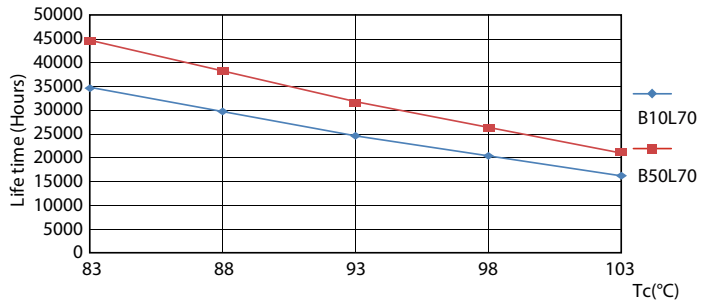

CorePro LED PLS

Levensduur

LEDtube CorePro PLS EM 5W G23 830 12D ND