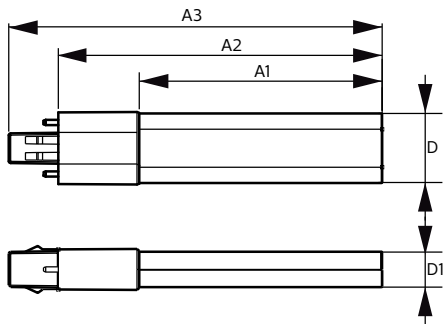

CorePro LED PLS

Energieverbruik kWh/1.000 uur	7 kWh
Productgegevens	
Volledige productcode	871869959668200
Productnaam voor bestelling	CorePro LED PLS 5W 840 2P G23
EAN/UPC - Product	8718699596682
Bestelcode	59668200

Lokale bestelcode	59668200
Numerator - Aantal per pak	1
SAP-numerator - Dozen per buitendoos	20
SAP-materiaal	929001926402
Netto gewicht (per stuk)	0,043 kg

Maatschets

PLED PLS 220-240V 5-9W 500lm 4000K G23

Product	D	D1	A1	A2	A3
CorePro LED PLS 5W 840 2P G23	31,1 mm	15,8 mm	108 mm	144 mm	166 mm