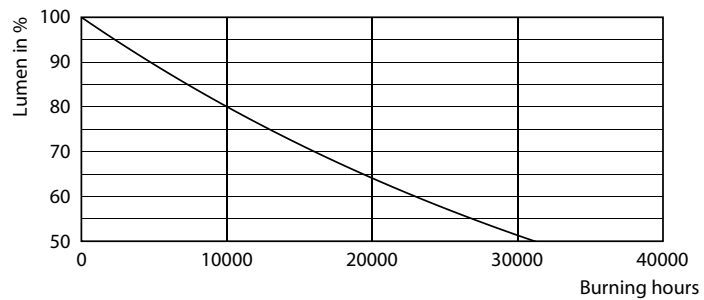

Product gegevens

Algemene informatie	
Lampvoet	E14 [E14]
Nominale levensduur (nom.)	15000 h
Schakelcyclus	20.000X
Eisen aan armatuurontwerp	
Kleurcode	822 [CCT van 2200 K]
Lichtstroom (nom.)	350 lm
Lichtstroom (opgegeven) (nom.)	350 lm
Kleuraanduiding	Flame
Gecorreleerde kleurtemperatuur (nom.)	2200 K
Lichtrendement lamp (opgegeven) (nom.)	70.00 lm/W
Kleurconsistentie	<6
Kleurweergave-index (nom.)	80
Llmf bij einde nominale levensduur (nom.)	70 %
Bedrijfs- en Elektrische gegevens	
Ingangsfrequentie	50 tot 60 Hz
Power (Rated) (Nom)	5 W
Lampstroom (nom.)	38 mA

Overeenkomstig vermogen	32 W
Opstarttijd (nom.)	0.5 s
Opwarmtijd tot 60% lichtopbrengst (nom.)	0.5 s
Power Factor (nom.)	0.7
Spanning (nom.)	220-240 V
Temperatuur	
T-behuizing maximaal (nom.)	50 °C
Regelsystemen en Dimmers	
Dimbaar	Ja
Mechanische eigenschappen en Behuizing	
Ballonafwerking	Amber
Goedkeuring en Toepassing	
Energie-efficiëntielabel (EEL)	A+
Energieverbruik kWh/1000 uur	5 kWh

Fotometrische gegevens

LEDBulb CLA 8-50W E27 ST64 Amber 822 DIM

LEDCandle CLA 5-32W E14 B35 Amber 822 DIM

Decoratieve LED kaars- en kogellampen

Levensduur

LEDBulb CLA 5.5-40W E27 ST64 Clear 827 DIM

LEDBulb CLA 5.5-40W E27 ST64 Clear 827 DIM