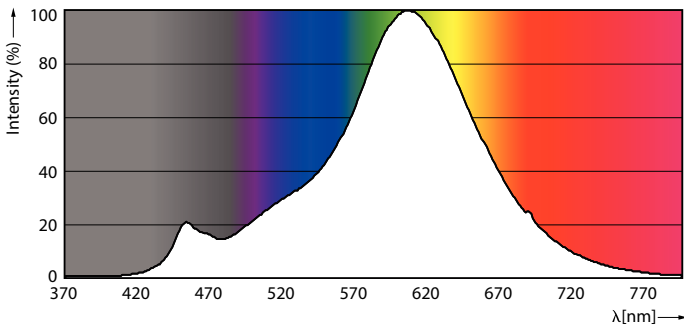

Fotometrische gegevens

LEDBulb CLA 8-50W E27 ST64 Amber 822 DIM