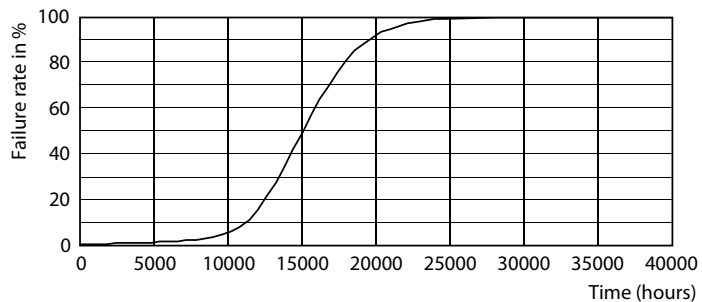

Decoratieve LED kaars- en kogellampen

Levensduur

LEDBulb CLA 5.5-40W E27 ST64 Clear 827 DIM

LEDBulb CLA 5.5-40W E27 ST64 Clear 827 DIM