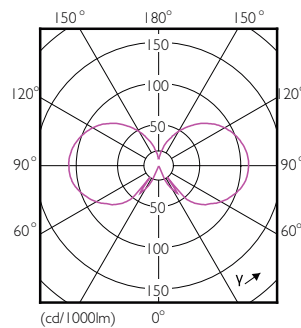

LEDCandle CLA 5-32W E14 B35 Amber 822 DIM