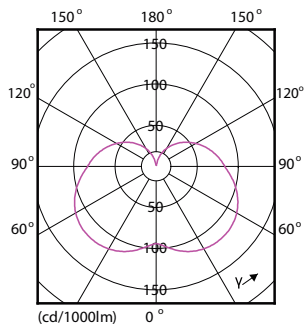

68W E27 Stick FR 240D 830 3000K