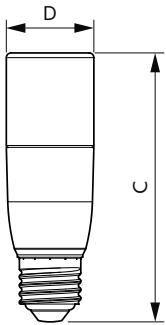

CorePro LED lampen

Productgegevens

Volledige productcode	871869681451200
Productnaam voor bestelling	CorePro LED Stick ND 9.5-68W T38 E27 830
EAN/UPC - Product	8718696814512
Bestelcode	81451200
Lokale bestelcode	81451200

Numerator - Aantal per pak	1
SAP-numerator - Dozen per buitendoos	10
SAP-materiaal	929001901402
Netto gewicht (per stuk)	0,042 kg

Maatschets

Bulb 230V 9.5-68W 950lm 3000K E27 ND T3

Product	D	C
CorePro LED Stick ND 9.5-68W T38 E27 830	37,2 mm	114,3 mm