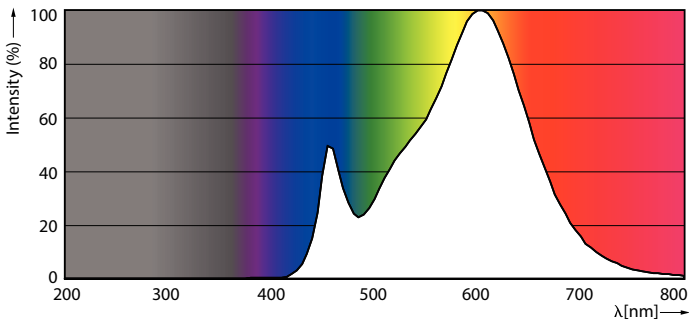

Fotometrische gegevens

68W E27 Stick FR