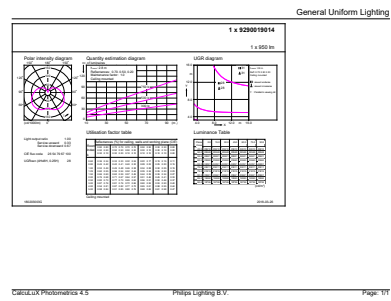

68W E27 Stick FR 240D 830 3000K