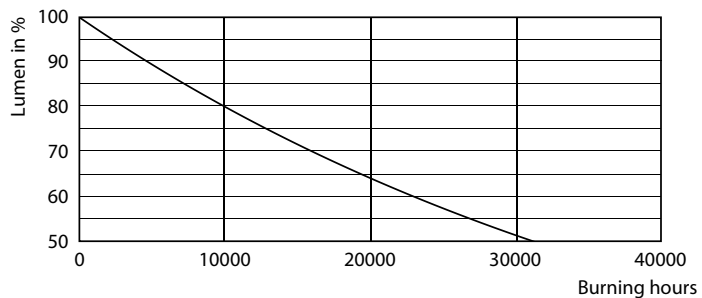

Product gegevens

Algemene informatie	
Lampvoet	E27 [E27]
Conform EU RoHS-richtlijn	Ja
Nominale levensduur (nom.)	15000 h
Schakelcyclus	50.000X
Technisch type	9.5-68W

Eisen aan armatuurontwerp	
Kleurcode	830 [CCT of 3000K]
Bundelhoek (nom.)	240 °
Lichtstroom (nom.)	950 lm
Kleuraanduiding	Wit (WH)
Gecorreleerde kleurtemperatuur (nom.)	3000 K
Lichtrendement (gespec.) (nom.)	100,00 lm/W
Kleurconsistentie	<6
Kleurweergave-index (nom.)	80
LLMF bij einde nominale levensduur (nom.)	70 %

Fotometrische gegevens

68W E27 Stick FR

68W E27 Stick FR 240D 830 3000K

68W E27 Stick FR 240D 830 3000K

CorePro LED lampen

Levensduur

68W E27 Stick FR

68W E27 Stick FR