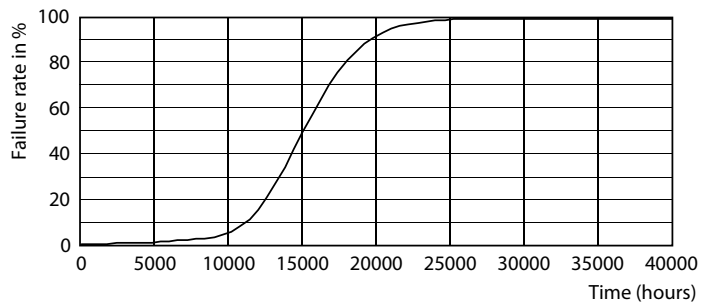

Product gegevens

Algemene informatie	
Lampvoet	E27 [E27]
Conform EU RoHS-richtlijn	Ja
Nominale levensduur (nom.)	15000 h
Schakelcyclus	50.000X
Technisch type	9.5-68W

Eisen aan armatuurontwerp	
Kleurcode	830 [CCT of 3000K]
Bundelhoek (nom.)	240 °
Lichtstroom (nom.)	950 lm
Kleuraanduiding	Wit (WH)
Gecorreleerde kleurtemperatuur (nom.)	3000 K
Lichtrendement (gespec.) (nom.)	100,00 lm/W
Kleurconsistentie	<6
Kleurweergave-index (nom.)	80
LLMF bij einde nominale levensduur (nom.)	70 %

Fotometrische gegevens

68W E27 Stick FR

68W E27 Stick FR 240D 830 3000K

68W E27 Stick FR 240D 830 3000K

CorePro LED lampen

Levensduur

68W E27 Stick FR

68W E27 Stick FR