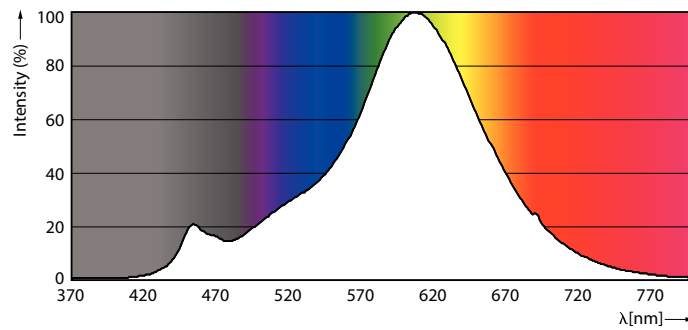

Fotometrische gegevens

LEDBulb CLA 8-50W E27 ST64 Amber 822 DIM