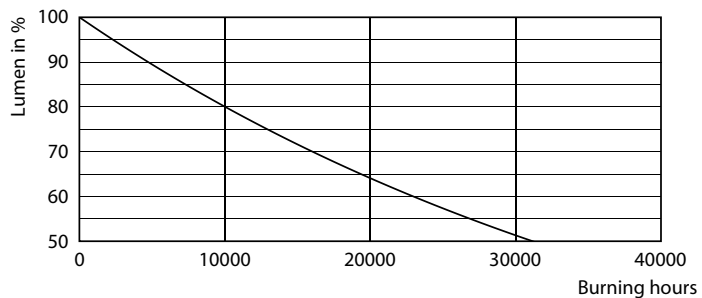

Product gegevens

Algemene informatie	
Lampvoet	E14 [E14]
Nominale levensduur (nom.)	15000 h
Schakelcyclus	20.000X
Eisen aan armatuurontwerp	
Kleurcode	822 [CCT van 2200 K]
Lichtstroom (nom.)	350 lm
Lichtstroom (opgegeven) (nom.)	350 lm
Kleuraanduiding	Flame
Gecorreleerde kleurtemperatuur (nom.)	2200 K
Lichtrendement lamp (opgegeven) (nom.)	70.00 lm/W
Kleurconsistentie	<6
Kleurweergave-index (nom.)	80
Llmf bij einde nominale levensduur (nom.)	70 %
Bedrijfs- en Elektrische gegevens	
Ingangsfrequentie	50 tot 60 Hz
Power (Rated) (Nom)	5 W
Lampstroom (nom.)	38 mA

Overeenkomstig vermogen	32 W
Opstarttijd (nom.)	0.5 s
Opwarmtijd tot 60% lichtopbrengst (nom.)	0.5 s
Power Factor (nom.)	0.7
Spanning (nom.)	220-240 V
Temperatuur	
T-behuizing maximaal (nom.)	50 °C
Regelsystemen en Dimmers	
Dimbaar	Ja
Mechanische eigenschappen en Behuizing	
Ballonafwerking	Amber
Goedkeuring en Toepassing	
Energie-efficiëntielabel (EEL)	A+
Energieverbruik kWh/1000 uur	5 kWh

Fotometrische gegevens

LEDBulb CLA 8-50W E27 ST64 Amber 822 DIM

LEDcandle CLA 5-32W E14 B35 Amber 822 DIM

Decoratieve LED kaars- en kogellampen

Levensduur

LEDBulb CLA 5.5-40W E27 ST64 Clear 827 DIM

LEDBulb CLA 5.5-40W E27 ST64 Clear 827 DIM