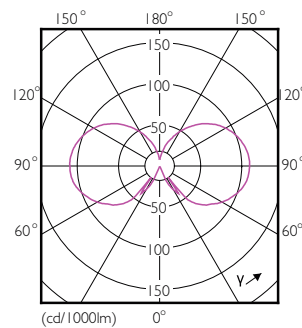

LEDcandle CLA 5-32W E14 B35 Amber 822 DIM