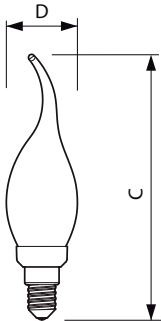

Decoratieve LED kaars- en kogellampen

Productgegevens

Volledige productcode	871869681443700
Productnaam voor bestelling	CLA LEDCandle D 5-32W BA35 E14 822 GOLD
EAN/UPC - Product	8718696814437
Bestelcode	81443700
Local Code	81443700

Numerator - Aantal per pak	1
Numerator - Dozen per buitendoos	10
Materiaaln. (12NC)	929001896502
Netto gewicht (per stuk)	0.024 kg

Maatschets

Candle BA35 230V 4.5-32W 350lm 2000K E27

Product	D	C
CLA LEDCandle D 5-32W BA35 E14 822 GOLD	35 mm	129 mm