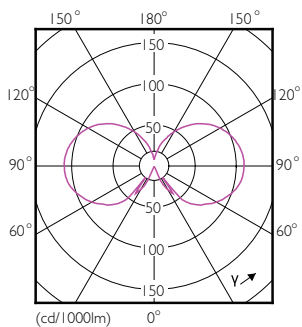

LEDCandle CLA 5-32W E14 B35 Amber 822 DIM