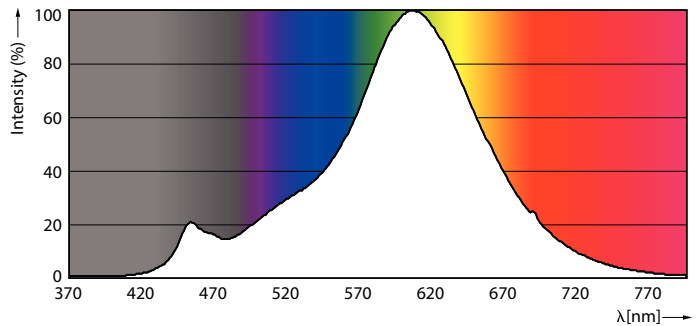

Fotometrische gegevens

LEDBulb CLA 8-50W E27 ST64 Amber 822 DIM