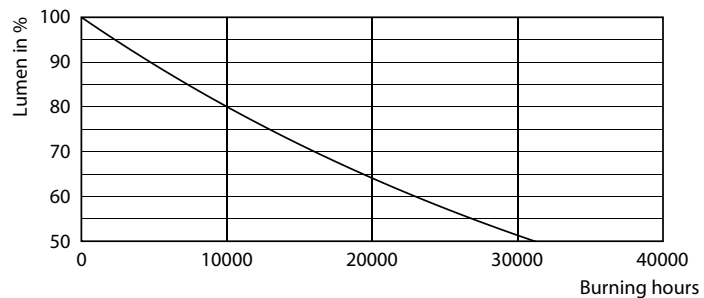

Product gegevens

Algemene informatie	
Lampvoet	E27 [E27]
Nominale levensduur (nom.)	15000 h
Schakelcyclus	20.000X
Eisen aan armatuurontwerp	
Kleurcode	822 [CCT van 2200 K]
Lichtstroom (nom.)	350 lm
Lichtstroom (opgegeven) (nom.)	350 lm
Kleuraanduiding	Flame
Gecorreleerde kleurtemperatuur (nom.)	2200 K
Lichtrendement lamp (opgegeven) (nom.)	70.00 lm/W
Kleurconsistentie	<6
Kleurweergave-index (nom.)	80
Llmf bij einde nominale levensduur (nom.)	70 %
Bedrijfs- en Elektrische gegevens	
Ingangsfrequentie	50 tot 60 Hz
Power (Rated) (Nom)	5 W
Lampstroom (nom.)	38 mA

Overeenkomstig vermogen	32 W
Opstarttijd (nom.)	0.5 s
Opwarmtijd tot 60% lichtopbrengst (nom.)	0.5 s
Power Factor (nom.)	0.7
Spanning (nom.)	220-240 V
Temperatuur	
T-behuizing maximaal (nom.)	50 °C
Regelsystemen en Dimmers	
Dimbaar	Ja
Mechanische eigenschappen en Behuizing	
Ballonafwerking	Amber
Goedkeuring en Toepassing	
Energie-efficiëntielabel (EEL)	A+
Energieverbruik kWh/1000 uur	5 kWh

Fotometrische gegevens

LEDBulb CLA 8-50W E27 ST64 Amber 822 DIM

LEDCandle CLA 5-32W E14 B35 Amber 822 DIM

Decoratieve LED kaars- en kogellampen

Levensduur

LEDBulb CLA 5.5-40W E27 ST64 Clear 827 DIM

LEDBulb CLA 5.5-40W E27 ST64 Clear 827 DIM