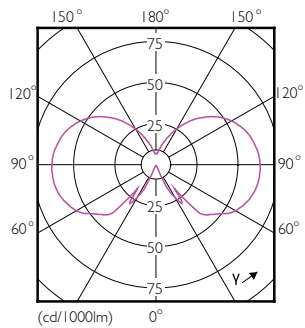

Materiaaln. (12NC)	929001895902
Netto gewicht (per stuk)	0.048 kg

Maatschets

Bulb ST64 230V 7.5-48W 600lm 2000K E27

Product	D	C
CLA LEDBulb D 8-50W ST64 E27 822 GOLD	64 mm	140 mm

Fotometrische gegevens

LEDBulb CLA 8-60W B22 ST64 Clear 827 DIM