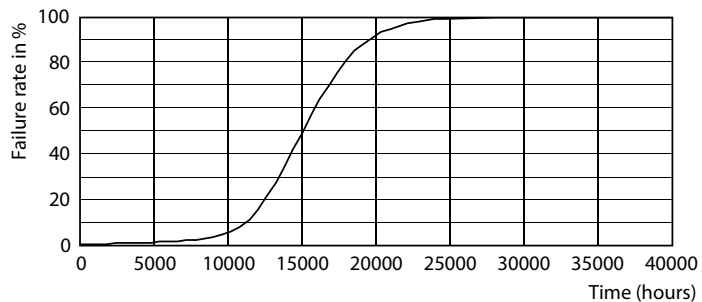

Decoratieve LED-lampen

Levensduur

LEDBulb CLA 5.5-40W E27 ST64 Clear 827 DIM

LEDBulb CLA 5.5-40W E27 ST64 Clear 827 DIM