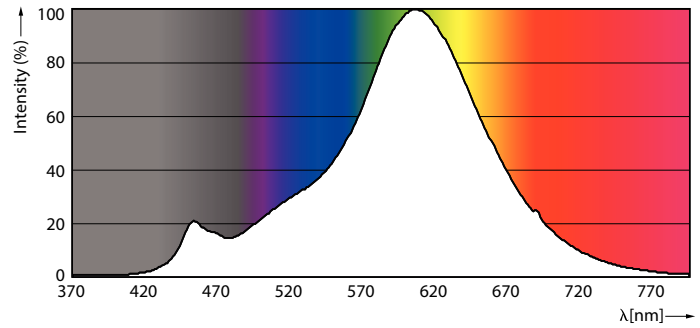

LEDBulb CLA 8-50W E27 ST64 Amber 822 DIM