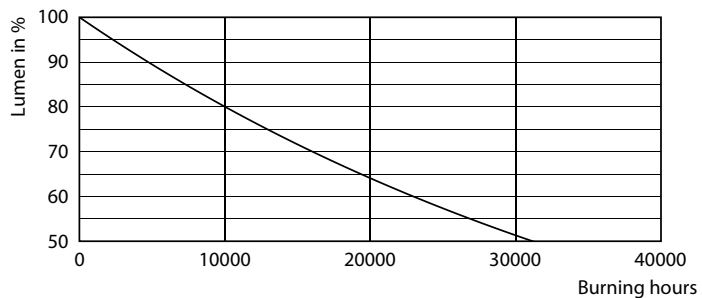

Decoratieve LED-lampen

Levensduur

LEDBulb CLA 5.5-40W E27 ST64 Clear 827 DIM

LEDBulb CLA 5.5-40W E27 ST64 Clear 827 DIM