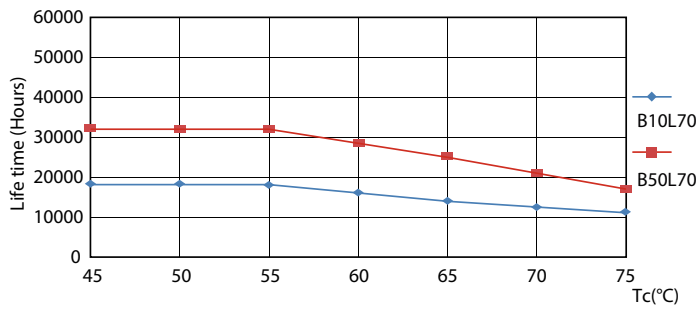

Product gegevens

Algemene informatie		Power (Rated) (Nom)	
Lampvoet	G13 [Medium Bi-Pin Fluorescent]		24 W
Hoofdtoepassing	Industrial	Lampstroom (nom.)	120 mA
Nominale levensduur (nom.)	30000 h	Opstarttijd (nom.)	0.5 s
Schakelcyclus	200.000X	Opwarmtijd tot 60% lichtopbrengst (nom.)	0.5 s
B50L70	30000 h	Power Factor (nom.)	0.9
		Spanning (nom.)	220-240 V
Eisen aan armatuurontwerp		Temperatuur	
Kleurcode	840 [CCT of 4000K (841)]	T-omgeving (max.)	45 °C
Lichtstroom (nom.)	2700 lm	T-omgeving (min.)	-20 °C
Lichtstroom (opgegeven) (nom.)	2700 lm	T-opslag (max.)	65 °C
Gecorreleerde kleurtemperatuur (nom.)	4000 K	T-opslag (min.)	-40 °C
Kleurconsistentie	<6	T-behuizing maximaal (nom.)	55 °C
Kleurweergave-index (nom.)	80		
Llmf bij einde nominale levensduur (nom.)	70 %	Regelsystemen en Dimmers	
		Dimbaar	Nee
Bedrijfs- en Elektrische gegevens			
Ingangsfrequentie	50 tot 60 Hz		

24W G13 840 4000K

CorePro LEDtube (EM/MAINS)

Fotometrische gegevens

18W G13

Levensduur

18W G13

18W G13

18W G13