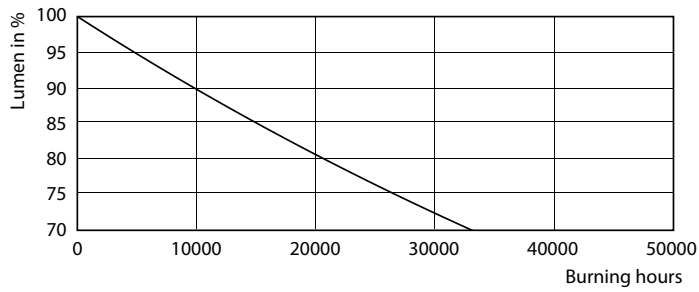

Product gegevens

Algemene informatie		Power (Rated) (Nom)	
Lampvoet	G13 [Medium Bi-Pin Fluorescent]		24 W
Hoofdtoepassing	Industrial	Lampstroom (nom.)	120 mA
Nominale levensduur (nom.)	30000 h	Opstarttijd (nom.)	0.5 s
Schakelcyclus	200.000X	Opwarmtijd tot 60% lichtopbrengst (nom.)	0.5 s
B50L70	30000 h	Power Factor (nom.)	0.9
		Spanning (nom.)	220-240 V
Eisen aan armatuurontwerp		Temperatuur	
Kleurcode	840 [CCT of 4000K (841)]	T-omgeving (max.)	45 °C
Lichtstroom (nom.)	2700 lm	T-omgeving (min.)	-20 °C
Lichtstroom (opgegeven) (nom.)	2700 lm	T-opslag (max.)	65 °C
Gecorreleerde kleurtemperatuur (nom.)	4000 K	T-opslag (min.)	-40 °C
Kleurconsistentie	<6	T-behuizing maximaal (nom.)	55 °C
Kleurweergave-index (nom.)	80		
Llmf bij einde nominale levensduur (nom.)	70 %	Regelsystemen en Dimmers	
		Dimbaar	Nee
Bedrijfs- en Elektrische gegevens			
Ingangsfrequentie	50 tot 60 Hz		

24W G13 840 4000K

CorePro LEDtube (EM/MAINS)

Fotometrische gegevens

18W G13

Levensduur

18W G13

18W G13

18W G13