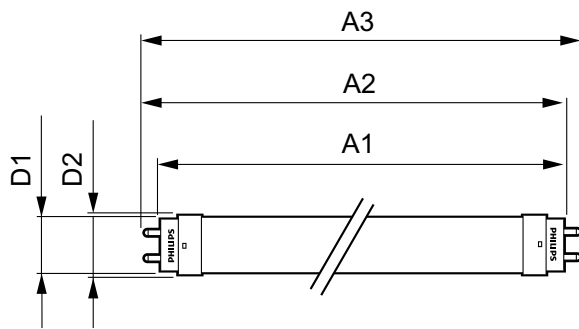

CorePro LEDtube (EM/MAINS)

Mechanische eigenschappen en Behuizing

Productlengte 1500 mm

Goedkeuring en Toepassing

Energiebesparend product Yes

Energie-efficiëntielabel (EEL) A+

Goedkeuringsmerktekens CE-markering RoHS compliance KEMA Keurcertificaat

Energieverbruik kWh/1000 uur 24 kWh

Productgegevens

Volledige productcode 871869680617300

Productnaam voor bestelling CorePro LEDtube 1500mm HO 24W 840 T8

EAN/UPC - Product 8718696806173

Bestelcode 80617300

Numerator - Aantal per pak 1

Numerator - Dozen per buitendoos 10

Materiaalnr. (12NC) 929001875102

Netto gewicht (per stuk) 0.270 kg

Waarschuwingen en veiligheid

- LET OP: Het algehele rendement en de lichtdistributie van elke installatie waarbij deze lampen worden toegepast wordt bepaald door het ontwerp van de betreffende installatie.

Maatschets