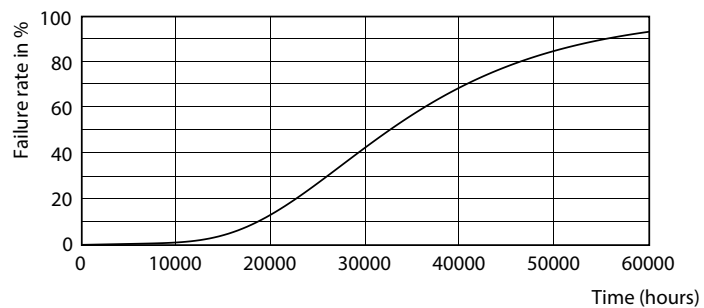

CorePro LEDtube (EM/MAINS)

Levensduur

18W G13