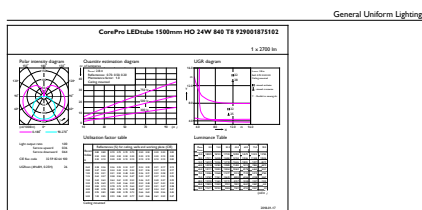

CorePro LEDtube (EM/MAINS)

Mechanische eigenschappen en Behuizing

Productlengte 1500 mm

Goedkeuring en Toepassing

Energiebesparend product Yes

Energie-efficiëntielabel (EEL) A+

Goedkeuringsmerktekens CE-markering RoHS compliance KEMA Keurcertificaat

Numerator - Aantal per pak 1

Numerator - Dozen per buitendoos 10

Materiaalnr. (12NC) 929001875102

Netto gewicht (per stuk) 0.270 kg

Waarschuwingen en veiligheid

- LET OP: Het algehele rendement en de lichtdistributie van elke installatie waarbij deze lampen worden toegepast wordt bepaald door het ontwerp van de betreffende installatie.

Maatschets

TLED 1500mm 24W-58W 2700lm 240D 4000K

Product	D1	D2	A1	A2	A3
CorePro LEDtube 1500mm HO 24W 840 T8	25.7 mm	28 mm	1500 mm	1507.1 mm	1514.2 mm

Fotometrische gegevens

CalcX Prosimex 4.5 Philips Lighting B.V. Page 1/1