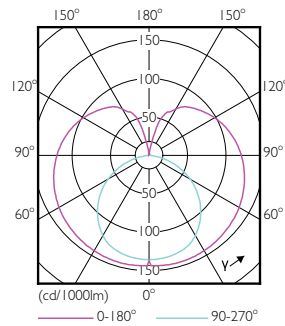

CorePro LEDtube (EM/MAINS)

Mechanische eigenschappen en Behuizing

Productlengte 1500 mm

Goedkeuring en Toepassing

Energiebesparend product Yes

Energie-efficiëntielabel (EEL) A+

Goedkeuringsmerktekens CE-markering RoHS compliance KEMA Keurcertificaat

Maatschets

TLED 1500mm 24W-58W 2700lm 240D 4000K

Product	D1	D2	A1	A2	A3
CorePro LEDtube 1500mm HO 24W 840 T8	25.7 mm	28 mm	1500 mm	1507.1 mm	1514.2 mm

Fotometrische gegevens

CalcX Prosimex 4.5 Philips Lighting B.V. Page 1/1

24W G13 840 4000K

CorePro LEDtube (EM/MAINS)

Fotometrische gegevens

18W G13

Levensduur

18W G13

18W G13

18W G13