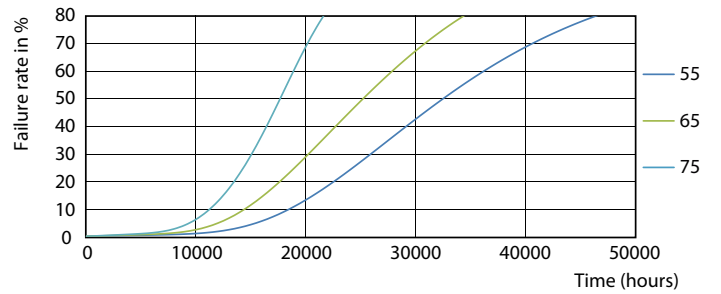

24W G13 840 4000K

CorePro LEDtube (EM/MAINS)

Fotometrische gegevens

18W G13

Levensduur

18W G13

18W G13

18W G13