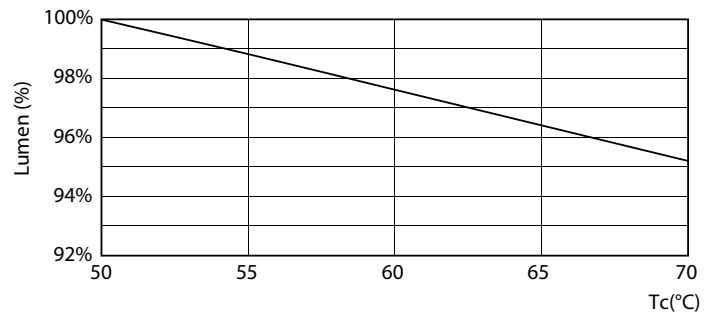

24W G13 840 4000K

CorePro LEDtube (EM/MAINS)

Fotometrische gegevens

18W G13

Levensduur

18W G13

18W G13

18W G13