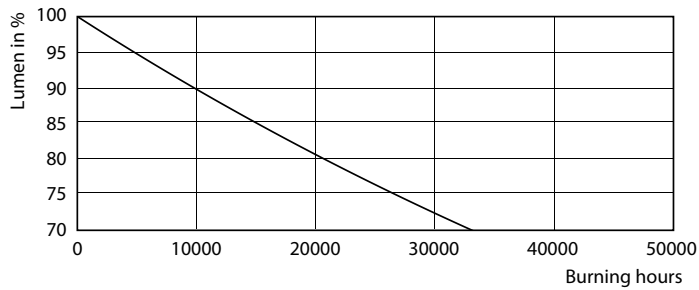

Levensduur

18W G13