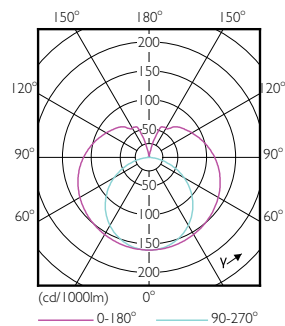

## Maatschets

TLED 1200mm 18W-36W 2000lm 240D 4000K

Product	D1	D2	A1	A2	A3
CorePro LEDtube 1200mm HO 18W 840 T8	25.7 mm	28 mm	1198 mm	1205 mm	1212 mm

## Fotometrische gegevens

CalcX Prosimex 4.5 Philips Lighting B.V. Page 1/1

18W G13 840 4000K

## Fotometrische gegevens

18W G13