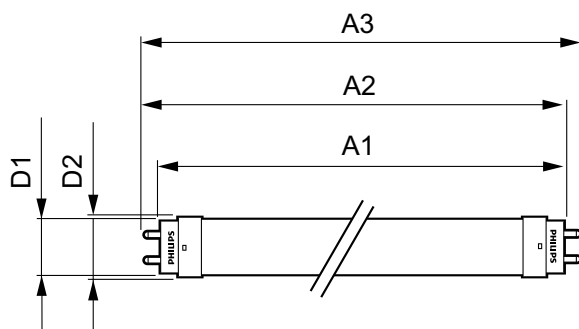

CorePro LEDtube (EM/MAINS)

Mechanische eigenschappen en Behuizing

Productlengte 1200 mm

Goedkeuring en Toepassing

Energiebesparend product Yes

Energie-efficiëntielabel (EEL) A+

Goedkeuringsmerktekens CE-markering RoHS compliance KEMA Keurcertificaat

Energieverbruik kWh/1000 uur 18 kWh

Productgegevens

Volledige productcode 871869680613500

Productnaam voor bestelling CorePro LEDtube 1200mm HO 18W 840 T8

EAN/UPC - Product 8718696806135

Bestelcode 80613500

Numerator - Aantal per pak 1

Numerator - Dozen per buitendoos 10

Materiaalnr. (12NC) 929001874902

Netto gewicht (per stuk) 0.215 kg

Waarschuwingen en veiligheid

- LET OP: Het algehele rendement en de lichtdistributie van elke installatie waarbij deze lampen worden toegepast wordt bepaald door het ontwerp van de betreffende installatie.

Maatschets