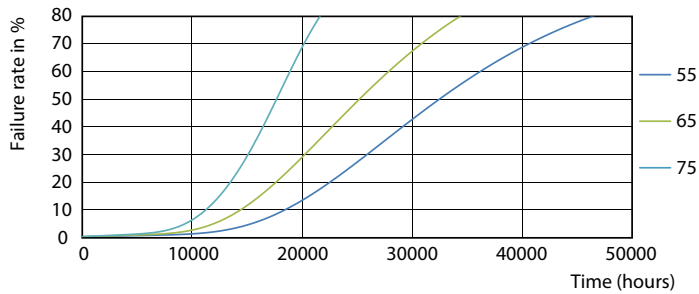

18W G13

18W G13