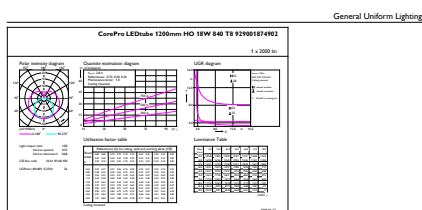

Fotometrische gegevens

CalcX Prosimex 4.5 Philips Lighting B.V. Page 1/1