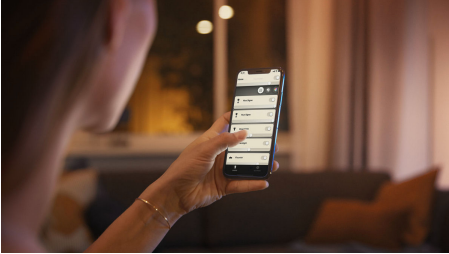

PHILIPS
Hue white
1-pack E27
Zachtwit licht
Directe bediening via
Bluetooth
Bediening met app of
stem*
Voeg Hue Bridge toe
voor nog meer
mogelijkheden

8718696785317

Makkelijke slimme verlichting

Deze dimbare slimme LED-lamp met E27-fitting geeft een aangename, zachte warmwitte gloed. Bedien de Philips Hue white lamp direct via Bluetooth of maak verbinding met een Hue Bridge voor toegang tot alle slimme verlichtingsfuncties, zoals het personaliseren van lichtscènes, het instellen van timers en nog veel meer.

Makkelijke slimme verlichting

- Bedien tot wel 10 lampen met de Bluetooth-app
- Bedien lampen met je stem*
- Creëer de juiste sfeer met zacht, wit licht
- Ontgrendel alle mogelijkheden van slim licht met Hue bridge

PHILIPS

Kenmerken

Bedien tot wel 10 lampen met de Bluetooth-app

Met de Hue Bluetooth-app kun je de slimme Hue lampen in elke kamer van je huis bedienen. Voeg tot wel 10 slimme lampen toe en bedien ze allemaal door gewoon op een knop op je mobiele apparaat te tikken.

Bedien lampen met je stem*

Bedien je lampen handsfree en gebruik je stem in plaats van een mobiel apparaat! Met eenvoudige spraakopdrachten kun je meerdere lampen of slechts één lamp in een kamer bedienen. *Werkt met Alexa en een compatibel Echo-apparaat.