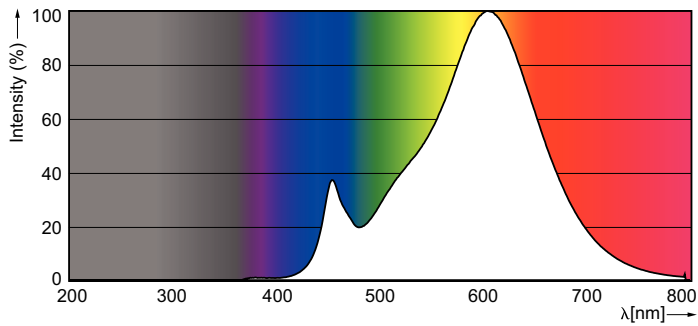

Fotometrische gegevens