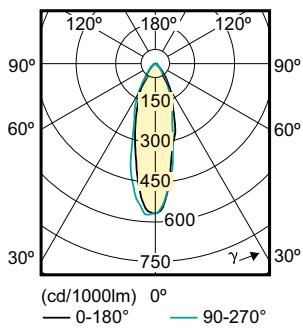

Fotometrische gegevens