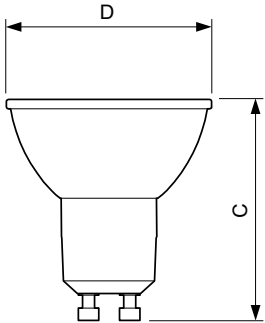

CorePro LEDspot MV

Productgegevens

Volledige productcode	871869675253100
Productnaam voor bestelling	Corepro LEDspot 3.5-35W GU10 827 36D
EAN/UPC - Product	8718696752531
Bestelcode	75253100
Local Code	DSCL35W82736D

Numerator - Aantal per pak	1
Numerator - Dozen per buitendoos	10
Materiaaln. (12NC)	929001217862
Netto gewicht (per stuk)	0.038 kg

Maatschets