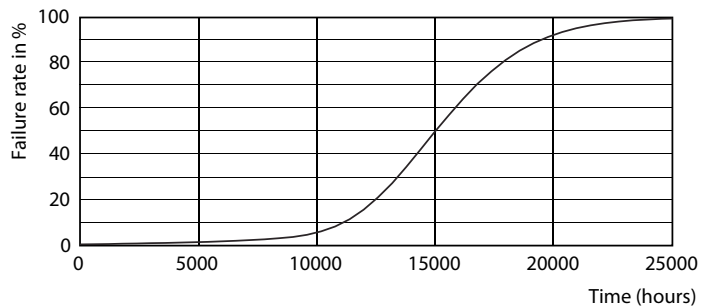

Product gegevens

Algemene informatie	
Lampvoet	GU10 [GU10]
Nominale levensduur (nom.)	15000 h
Schakelcyclus	50.000X
Technisch type	3.5-35W

Eisen aan armatuurontwerp	
Kleurcode	827 [CCT van 2700 K]
Bundelhoek (nom.)	36 °
Lichtstroom (nom.)	255 lm
Lichtstroom (opgegeven) (nom.)	255 lm
Lichtsterkte (nom.)	545 cd
Kleuraanduiding	Warmwit (WW)
Opgegeven bundelbreedte	36 °
Gecorreleerde kleurtemperatuur (nom.)	2700 K
Lichtrendement lamp (opgegeven) (nom.)	72.86 lm/W
Kleurconsistentie	<6
Kleurweergave-index (nom.)	80
Lmf bij einde nominale levensduur (nom.)	70 %
Lichtstroom in conus van 90°	255 lm

Fotometrische gegevens

© 2018 Philips Lighting B.V. Philips Lighting B.V. Page 10

CorePro LEDspot MV

Levensduur

CLA LEDspotMV 50W GU10 827 36D ND

CLA LEDspotMV 50W GU10 827 36D ND