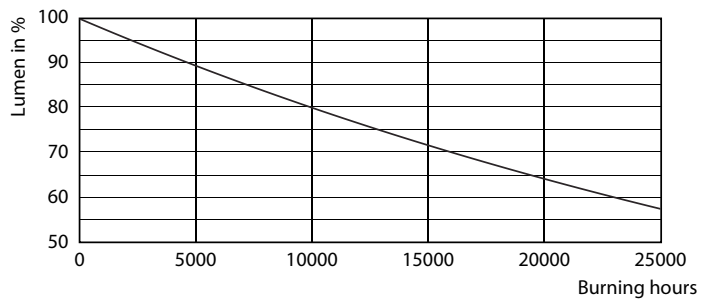

Product gegevens

Algemene informatie	
Lampvoet	GU10 [GU10]
Nominale levensduur (nom.)	15000 h
Schakelcyclus	50.000X
Technisch type	3.5-35W

Eisen aan armatuurontwerp	
Kleurcode	827 [CCT van 2700 K]
Bundelhoek (nom.)	36 °
Lichtstroom (nom.)	255 lm
Lichtstroom (opgegeven) (nom.)	255 lm
Lichtsterkte (nom.)	545 cd
Kleuraanduiding	Warmwit (WW)
Opgegeven bundelbreedte	36 °
Gecorreleerde kleurtemperatuur (nom.)	2700 K
Lichtrendement lamp (opgegeven) (nom.)	72.86 lm/W
Kleurconsistentie	<6
Kleurweergave-index (nom.)	80
Lmf bij einde nominale levensduur (nom.)	70 %
Lichtstroom in conus van 90°	255 lm

Fotometrische gegevens

© 2018 Philips Lighting B.V. Philips Lighting B.V. Page 10

CorePro LEDspot MV

Levensduur

CLA LEDspotMV 50W GU10 827 36D ND

CLA LEDspotMV 50W GU10 827 36D ND