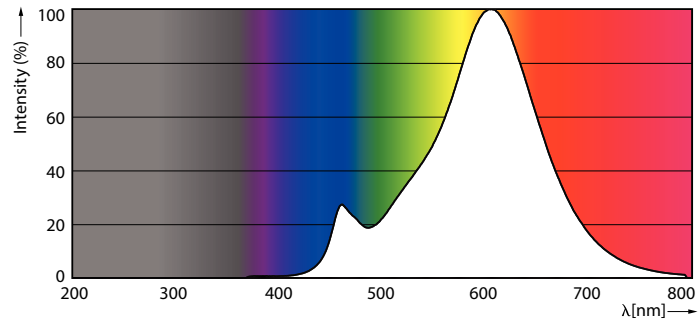

### Product gegevens

Algemene informatie		Power (Rated) (Nom)	
Lampvoet	E14 [ E14]		5 W
Nominale levensduur (nom.)	15000 h	Lampstroom (nom.)	28 mA
Schakelcyclus	20.000X	Overeenkomstig vermogen	35 W
Technisch type	5-35W	Opstarttijd (nom.)	0.5 s
		Opwarmtijd tot 60% lichtopbrengst (nom.)	0.5 s
		Power Factor (nom.)	0.7
		Spanning (nom.)	220-240 V
Eisen aan armatuurontwerp		Temperatuur	
Kleurcode	825 [ CCT van 2500 K]		
Lichstroom (nom.)	410 lm	T-behuizing maximaal (nom.)	40 °C
Lichstroom (opgegeven) (nom.)	410 lm		
Kleuraanduiding	Warmwit (WW)	Regelsystemen en Dimmers	
Gecorreleerde kleurtemperatuur (nom.)	2500 K	Dimbaar	Ja
Lichtrendement lamp (opgegeven) (nom.)	82.00 lm/W		
Kleurconsistentie	<6	Mechanische eigenschappen en Behuizing	
Kleurweergave-index (nom.)	80	Ballonafwerking	Amber
Lmf bij einde nominale levensduur (nom.)	70 %		
Bedrijfs- en Elektrische gegevens		Goedkeuring en Toepassing	
Ingangsfrequentie	50 tot 60 Hz	Energie-efficiëntielabel (EEL)	A+

## Fotometrische gegevens