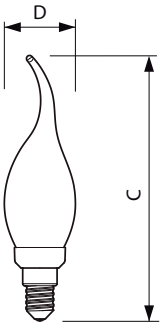

Klassieke LED-gloeidraadlampen

Energieverbruik kWh/1000 uur	5 kWh
Productgegevens	
Volledige productcode	871869675088900
Productnaam voor bestelling	CLA LEDBulb D 5-35W E14 GOLD BA35 CL
EAN/UPC - Product	8718696750889
Bestelcode	75088900

Local Code	DBCL35WDE14G
Numerator - Aantal per pak	1
Numerator - Dozen per buitendoos	10
Materiaalnr. (12NC)	929001395402
Netto gewicht (per stuk)	0.024 kg

Maatschets

Candle BA35 230V 5-35W 400lm 2500K E14 D