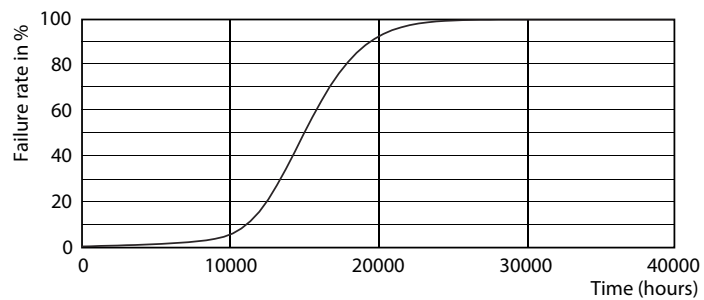

Klassieke LED-gloeidraadlampen

Levensduur

LEDbulb 40W E27 827 CL A60 D

LEDbulb 40W E27 827 CL A60 D