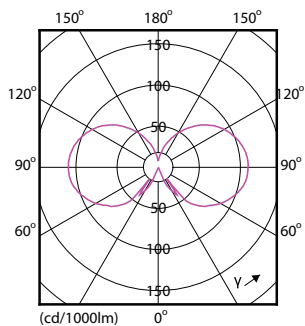

### Product gegevens

Algemene informatie		Power (Rated) (Nom)	
Lampvoet	E14 [ E14]		5 W
Nominale levensduur (nom.)	15000 h	Lampstroom (nom.)	28 mA
Schakelcyclus	20.000X	Overeenkomstig vermogen	35 W
Technisch type	5-35W	Opstarttijd (nom.)	0.5 s
		Opwarmtijd tot 60% lichtopbrengst (nom.)	0.5 s
		Power Factor (nom.)	0.7
		Spanning (nom.)	220-240 V
Eisen aan armatuurontwerp		Temperatuur	
Kleurcode	825 [ CCT van 2500 K]		
Lichstroom (nom.)	410 lm	T-behuizing maximaal (nom.)	40 °C
Lichstroom (opgegeven) (nom.)	410 lm		
Kleuraanduiding	Warmwit (WW)	Regelsystemen en Dimmers	
Gecorreleerde kleurtemperatuur (nom.)	2500 K	Dimbaar	Ja
Lichtrendement lamp (opgegeven) (nom.)	82.00 lm/W		
Kleurconsistentie	<6	Mechanische eigenschappen en Behuizing	
Kleurweergave-index (nom.)	80	Ballonafwerking	Amber
Lmf bij einde nominale levensduur (nom.)	70 %		
Bedrijfs- en Elektrische gegevens		Goedkeuring en Toepassing	
Ingangsfrequentie	50 tot 60 Hz	Energie-efficiëntielabel (EEL)	A+

## Fotometrische gegevens