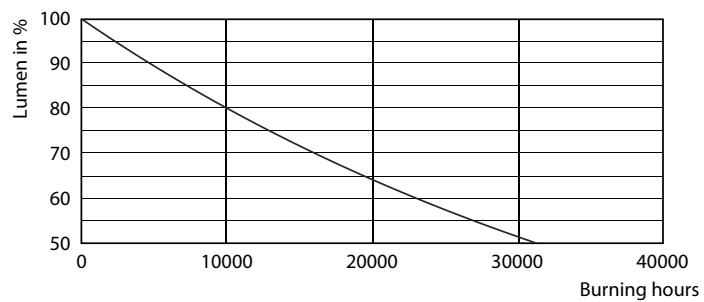

Klassieke LED-gloeidraadlampen

Levensduur

LEDbulb 40W E27 827 CL A60 D

LEDbulb 40W E27 827 CL A60 D