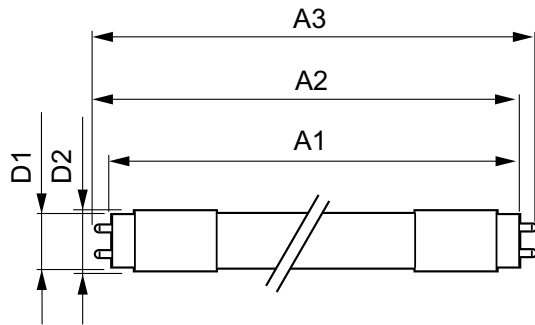

MASTER LEDtube (EM/MAINS)

T-omgeving (min.)	-20 °C
T-opslag (max.)	65 °C
T-opslag (min.)	-40 °C
T-behuizing maximaal (nom.)	60 °C

Regelsystemen en Dimmers

Dimbaar	Nee

Mechanische eigenschappen en Behuizing

Productlengte	1500 mm

Goedkeuring en Toepassing

Energiebesparend product	Yes
Energie-efficiëntielabel (EEL)	A++
Goedkeuringsmerktekens	CE-markering RoHS compliance KEMA Keur-certificaat

Energieverbruik kWh/1000 uur	22 kWh

Productgegevens

Volledige productcode	871869673154300
Productnaam voor bestelling	MAS LEDtube 1500mm UE 21.5W 840 T8
EAN/UPC - Product	8718696731543
Bestelcode	73154300
Local Code	MTEMUE12021W840
Numerator - Aantal per pak	1
Numerator - Dozen per buitendoos	10
Materiaaln. (12NC)	929001377002
Netto gewicht (per stuk)	0.270 kg

Waarschuwingen en veiligheid

- LET OP: Het algehele rendement en de lichtdistributie van elke installatie waarbij deze lampen worden toegepast wordt bepaald door het ontwerp van de betreffende installatie.

Maatschets

TLED 5ft 21.5-58W 3700lm 4000K G13 ND

Product	D1	D2	A1	A2	A3
MAS LEDtube 1500mm UE 21.5W 840 T8	25.8 mm	28 mm	1498.8 mm	1505.9 mm	1513 mm

Fotometrische gegevens