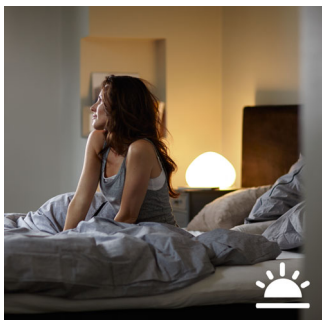

Kenmerken

Wakker worden en gaan slapen

Philips Hue helpt u ontwaken zoals u dat wilt, zodat u uw dag met een fris gevoel begint. De helderheid van de lamp wordt geleidelijk sterker zodat het effect van zonsopgang wordt gecreëerd en u natuurlijker wakker wordt, in plaats van door het schelle geluid van een wekker. Begin uw dag goed. 's Avonds komt u met het ontspannende warm witte licht tot rust en maakt uw lichaam zich gereed voor een goede nachtrust.