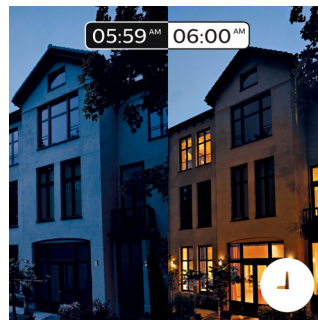

Timers voor uw gemak

Met de schemafunctie van de Philips Hue-app kan Philips Hue het laten lijken alsof u thuis bent als u niet thuis bent. Stel de lampen in om in te schakelen op een vooraf ingestelde tijd, zodat de lichten aan zijn wanneer u thuiskomt. U kunt zelfs in kamers het licht op verschillende tijden laten inschakelen. En natuurlijk kunt u het licht 's avonds geleidelijk laten uitschakelen, zodat u zich geen zorgen hoeft te maken dat er nog lampen aan zijn.