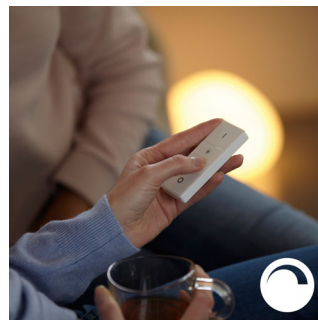

Dimmen zonder installatie

Ervaar gegarandeerd eenvoudig dimmen met Philips Hue. Niet te licht, niet te donker maar precies goed. Geen snoeren, elektricien of installatie vereist