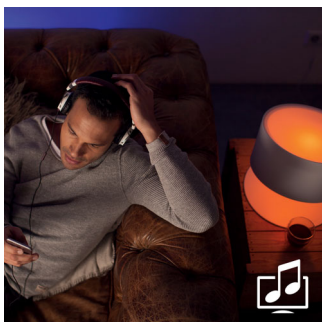

Onbegrensde mogelijkheden

- Wees creatief met 16 miljoen kleuren
- Synchroniseer verlichting met muziek en films
- Verlicht uw games

Licht voor uw speciale momenten

- Op natuurlijke wijze wakker worden en gaan slapen
- Creëer de gewenste sfeer met warm wit tot Koel daglicht
- Ontspan, lees, concentreer u en word energiever met lichtinstellingen

Eenvoudige bediening en gemak

- Intelligente bediening, thuis en onderweg
- Stel timers in voor uw gemak
- Dimmen zonder installatie

PHILIPS

Kenmerken

Wees creatief met kleuren

Speel met licht en kies uit 16 miljoen kleuren om de look en sfeer van de kamer direct te veranderen. Creër uw eigen sfeer moeiteloos met één druk op de knop. Gebruik een favoriete foto en beleef dat speciale moment opnieuw met lichtspetters. Sla uw favoriete lichtinstellingen op en gebruik ze wanneer u maar wilt

Synchroniseer met muziek en films

Vergroot uw TV-ervaring naar de hele kamer of synchroniseer de verlichting met uw favoriete muziek en zie hoe het licht reageert op het ritme. Download de apps van derden en ontdek de leuke dingen die u kunt doen met Philips Hue.

Verlicht uw games

Til uw game-ervaring naar een hoger niveau. Download apps van derden en ontdek de verrassende dingen die u kunt doen met Philips Hue.

Wakker worden en gaan slapen

Philips Hue helpt u ontwaken zoals u dat wilt, zodat u uw dag met een fris gevoel begint. De helderheid van de lamp wordt geleidelijk sterker zodat het effect van zonsopgang wordt gecreëerd en u natuurlijker wakker wordt, in plaats van door het schelle geluid van een wekker. Begin uw dag goed. 's Avonds komt u met het ontspannende warm witte licht tot rust en maakt uw lichaam zich gereed voor een goede nachtrust.