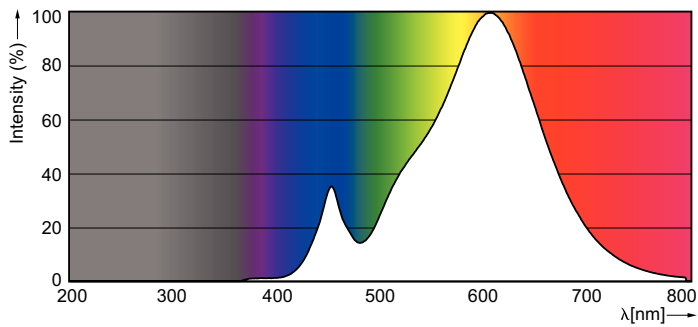

MASTER LEDspot PAR

Numerator - Aantal per pak	1
Numerator - Dozen per buitendoos	6
Materiaaln. (12NC)	929001322902

Netto gewicht (per stuk)	0.230 kg

Maatschets

Product	D	C
MAS LEDspot CLA D 9.5-75W 827 PAR30S 25D	95 mm	86 mm

Fotometrische gegevens