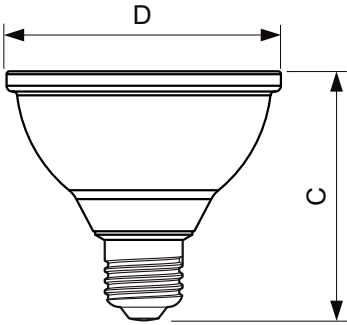

MASTER LEDspot PAR

Numerator - Aantal per pak	1
Numerator - Dozen per buitendoos	6
Materiaaln. (12NC)	929001322902

Netto gewicht (per stuk)	0.230 kg

Maatschets

PAR30s 220-240V 9-75W 2700K E27 D

Product	D	C
MAS LEDspot CLA D 9.5-75W 827 PAR30S 25D	95 mm	86 mm

Fotometrische gegevens