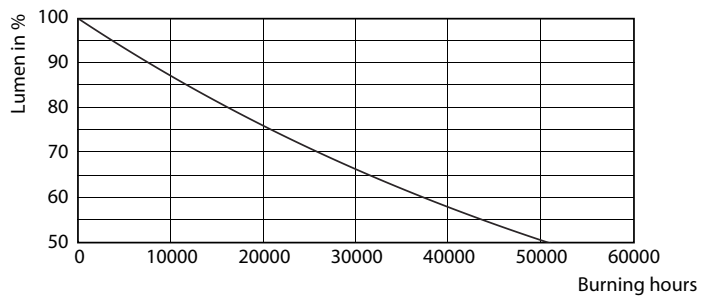

MASTER LEDspot PAR

Levensduur

MASTER LEDspot PAR 50W E27 827 25D

MASTER LEDspot PAR 50W E27 827 25D