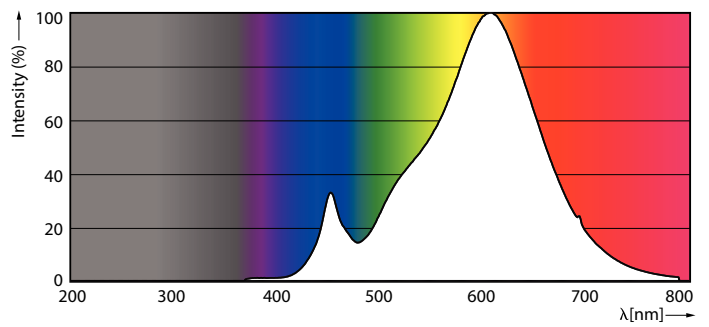

MASTER LEDspot PAR

Numerator - Aantal per pak	1
Numerator - Dozen per buitendoos	6
Materiaaln. (12NC)	929001317802

Netto gewicht (per stuk)	0.120 kg

Maatschets

Product	D	C
MAS LEDspot CLA D 6-50W 830 PAR20 40D	64 mm	85 mm

PAR20 220-240V 6W-50W 40D 3000K E26 D

Fotometrische gegevens

MASTER LEDspot PAR 50W E27 830 25D