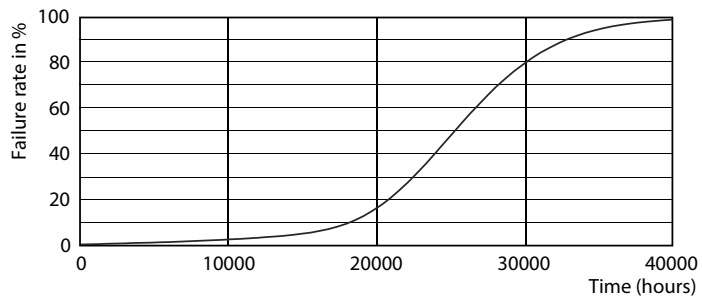

MASTER LEDspot PAR

Levensduur

MASTER LEDspot PAR 50W E27 827 25D

MASTER LEDspot PAR 50W E27 827 25D