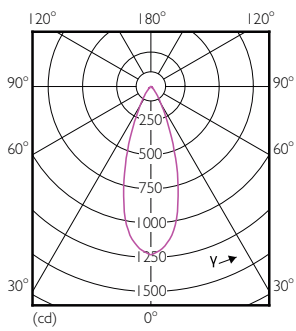

## Maatschets

Product	D	C
MAS LEDspot CLA D 6-50W 830 PAR20 40D	64 mm	85 mm

PAR20 220-240V 6W-50W 40D 3000K E26 D

## Fotometrische gegevens

MASTER LEDspot PAR 50W E27 830 25D

MASTER LEDspot PAR 50W E27 830 40D