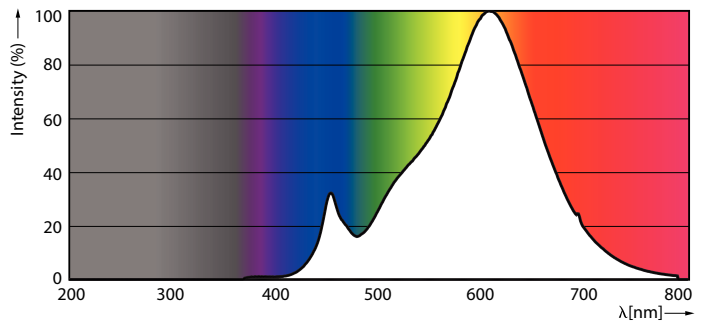

MASTER LEDspot PAR

Numerator - Aantal per pak	1
Numerator - Dozen per buitendoos	6
Materiaaln. (12NC)	929001317702

Netto gewicht (per stuk)	0.120 kg

Maatschets

Product	D	C
MAS LEDspot CLA D 6-50W 827 PAR20 40D	64 mm	85 mm

PAR20 220-240V 6W-50W 40D 2700K E26 D

Fotometrische gegevens

MASTER LEDspot PAR 50W E27 827 25D