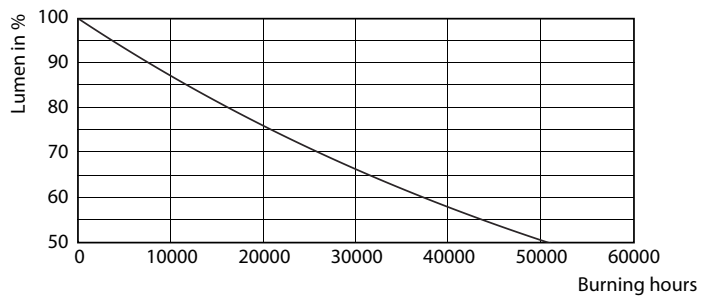

Product gegevens

Algemene informatie	
Lampvoet	E27 [E27]
Nominale levensduur (nom.)	25000 h
Technisch type	6-50W

Eisen aan armatuurontwerp	
Kleurcode	827 [CCT van 2700 K]
Bundelhoek (nom.)	40 °
Lichtstroom (nom.)	500 lm
Lichtstroom (opgegeven) (nom.)	500 lm
Lichtsterkte (nom.)	800 cd
Kleuraanduiding	Warmwit (WW)
Opgegeven bundelbreedte	40 °
Gecorreleerde kleurtemperatuur (nom.)	2700 K
Lichtrendement lamp (opgegeven) (nom.)	86.67 lm/W
Kleurconsistentie	<6
Kleurweergave-index (nom.)	80
Lmf bij einde nominale levensduur (nom.)	70 %
Lichtstroom in conus van 90°	500 lm

PAR20 220-240V 6W-50W 40D 2700K E26 D

Fotometrische gegevens

Product Parameters E1 Photo Lighting E1 Page 17

MASTER LEDspot PAR 50W E27 827 25D

MASTER LEDspot PAR 50W E27 827 40D

MASTER LEDspot PAR

Levensduur