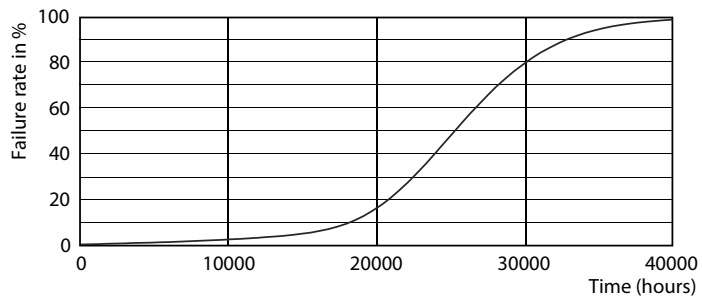

Product gegevens

Algemene informatie	
Lampvoet	E27 [E27]
Nominale levensduur (nom.)	25000 h
Technisch type	6-50W

Eisen aan armatuurontwerp	
Kleurcode	827 [CCT van 2700 K]
Bundelhoek (nom.)	40 °
Lichtstroom (nom.)	500 lm
Lichtstroom (opgegeven) (nom.)	500 lm
Lichtsterkte (nom.)	800 cd
Kleuraanduiding	Warmwit (WW)
Opgegeven bundelbreedte	40 °
Gecorreleerde kleurtemperatuur (nom.)	2700 K
Lichtrendement lamp (opgegeven) (nom.)	86.67 lm/W
Kleurconsistentie	<6
Kleurweergave-index (nom.)	80
Lmf bij einde nominale levensduur (nom.)	70 %
Lichtstroom in conus van 90°	500 lm

PAR20 220-240V 6W-50W 40D 2700K E26 D

Fotometrische gegevens

Product Parameters E1 Photo Lighting E1 Page 17

MASTER LEDspot PAR 50W E27 827 25D

MASTER LEDspot PAR 50W E27 827 40D

MASTER LEDspot PAR

Levensduur