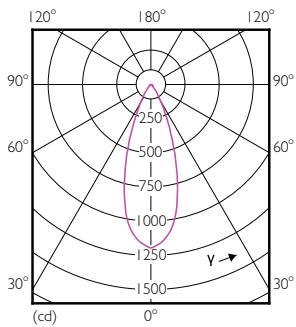

MASTER LEDspot PAR 50W E27 827 40D