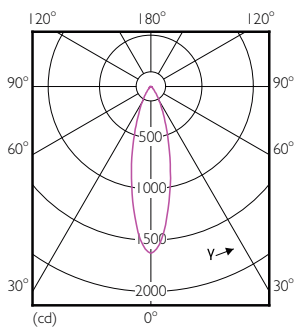

## Maatschets

Product	D	C
MAS LEDspot CLA D 6-50W 840 PAR20 25D	64 mm	85 mm

PAR20 220-240V 6W-50W 25D 4000K E26 D

## Fotometrische gegevens

MASTER LEDspot PAR 50W E27 840 25D

MASTER LEDspot PAR 50W E27 840 25D