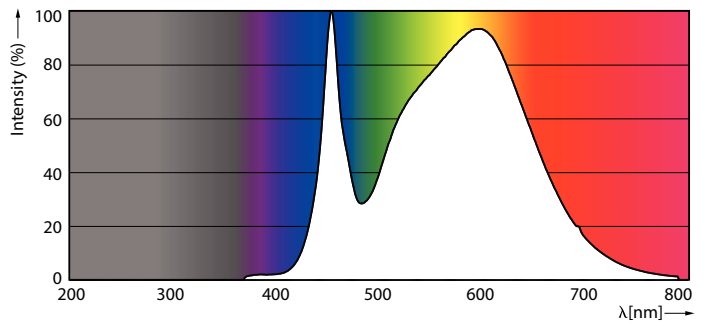

MASTER LEDspot PAR

Numerator - Aantal per pak	1
Numerator - Dozen per buitendoos	6
Materiaaln. (12NC)	929001317602

Netto gewicht (per stuk)	0.120 kg

Maatschets

Product	D	C
MAS LEDspot CLA D 6-50W 840 PAR20 25D	64 mm	85 mm

PAR20 220-240V 6W-50W 25D 4000K E26 D

Fotometrische gegevens

MASTER LEDspot PAR 50W E27 840 25D