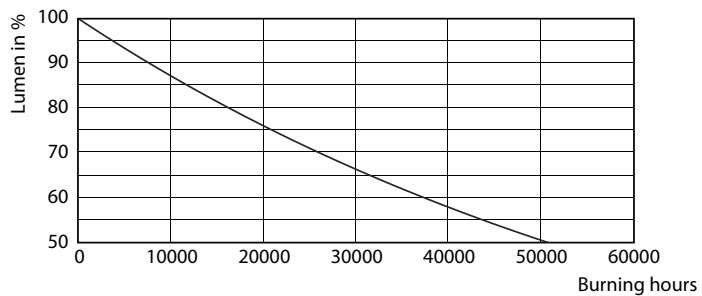

Product gegevens

Algemene informatie		Power (Rated) (Nom)	
Lampvoet	E27 [E27]		6 W
Nominale levensduur (nom.)	25000 h	Lampstroom (nom.)	32 mA
Technisch type	6-50W	Overeenkomstig vermogen	50 W
		Opstarttijd (nom.)	0.5 s
		Opwarmtijd tot 60% lichtopbrengst (nom.)	0.5 s
		Power Factor (nom.)	0.85
		Spanning (nom.)	220-240 V
Eisen aan armatuurontwerp		Regeelssystemen en Dimmers	
Kleurcode	830 [CCT of 3000K]	Dimbaar	Ja
Bundelhoek (nom.)	25 °		
Lichtstroom (nom.)	515 lm	Goedkeuring en Toepassing	
Lichtstroom (opgegeven) (nom.)	515 lm	Geschikt voor accentverlichting	Yes
Lichtsterkte (nom.)	1500 cd	Energie-efficiëntielabel (EEL)	A+
Kleuraanduiding	Wit (WH)	Energieverbruik kWh/1000 uur	6 kWh
Opgegeven bundelbreedte	25 °		
Gecorreleerde kleurtemperatuur (nom.)	3000 K	Productgegevens	
Lichtrendement lamp (opgegeven) (nom.)	89.17 lm/W	Volledige productcode	871869671366200
Kleurconsistentie	<6	Productnaam voor bestelling	MAS LEDspot CLA D 6-50W 830 PAR20 25D
Kleurweergave-index (nom.)	80	EAN/UPC - Product	8718696713662
Lmf bij einde nominale levensduur (nom.)	70 %	Bestelcode	71366200
Lichtstroom in conus van 90°	515 lm	Local Code	DSCL50WD830D25
Bedrijfs- en Elektrische gegevens			
Ingangsfrequentie	50 Hz		

PAR20 220-240V 6W-50W 25D 3000K E26 D

Fotometrische gegevens

Product Information 11 Photo Lighting E1 Page 17

MASTER LEDspot PAR 50W E27 830 25D

MASTER LEDspot PAR 50W E27 830 25D

MASTER LEDspot PAR

Levensduur