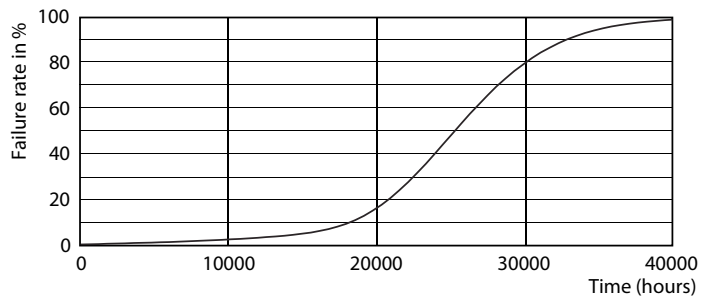

Product gegevens

Algemene informatie		Power (Rated) (Nom)	
Lampvoet	E27 [E27]		6 W
Nominale levensduur (nom.)	25000 h	Lampstroom (nom.)	32 mA
Technisch type	6-50W	Overeenkomstig vermogen	50 W
		Opstarttijd (nom.)	0.5 s
		Opwarmtijd tot 60% lichtopbrengst (nom.)	0.5 s
		Power Factor (nom.)	0.85
		Spanning (nom.)	220-240 V
Eisen aan armatuurontwerp		Regeelssystemen en Dimmers	
Kleurcode	830 [CCT of 3000K]	Dimbaar	Ja
Bundelhoek (nom.)	25 °		
Lichtstroom (nom.)	515 lm	Goedkeuring en Toepassing	
Lichtstroom (opgegeven) (nom.)	515 lm	Geschikt voor accentverlichting	Yes
Lichtsterkte (nom.)	1500 cd	Energie-efficiëntielabel (EEL)	A+
Kleuraanduiding	Wit (WH)	Energieverbruik kWh/1000 uur	6 kWh
Opgegeven bundelbreedte	25 °		
Gecorreleerde kleurtemperatuur (nom.)	3000 K	Productgegevens	
Lichtrendement lamp (opgegeven) (nom.)	89.17 lm/W	Volledige productcode	871869671366200
Kleurconsistentie	<6	Productnaam voor bestelling	MAS LEDspot CLA D 6-50W 830 PAR20 25D
Kleurweergave-index (nom.)	80	EAN/UPC - Product	8718696713662
Lmf bij einde nominale levensduur (nom.)	70 %	Bestelcode	71366200
Lichtstroom in conus van 90°	515 lm	Local Code	DSCL50WD830D25
Bedrijfs- en Elektrische gegevens			
Ingangsfrequentie	50 Hz		

PAR20 220-240V 6W-50W 25D 3000K E26 D

Fotometrische gegevens

Product Information 11 Photo Lighting E1 Page 17

MASTER LEDspot PAR 50W E27 830 25D

MASTER LEDspot PAR 50W E27 830 25D

MASTER LEDspot PAR

Levensduur