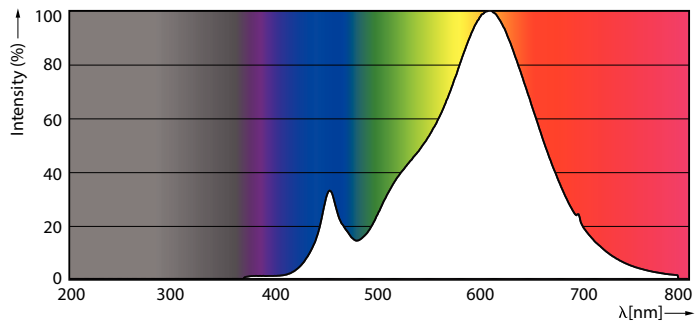

MASTER LEDspot PAR

Numerator - Aantal per pak	1
Numerator - Dozen per buitendoos	6
Materiaaln. (12NC)	929001317502

Netto gewicht (per stuk)	0.120 kg

Maatschets

Product	D	C
MAS LEDspot CLA D 6-50W 830 PAR20 25D	64 mm	85 mm

PAR20 220-240V 6W-50W 25D 3000K E26 D

Fotometrische gegevens

MASTER LEDspot PAR 50W E27 830 25D