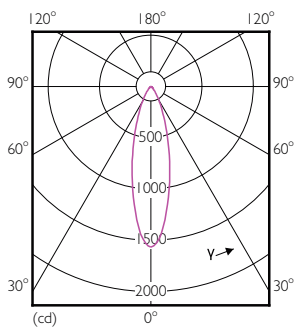

MASTER LEDspot PAR 50W E27 830 25D