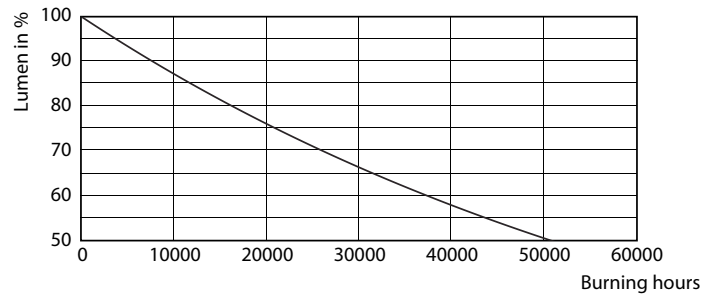

Product gegevens

Algemene informatie	
Lampvoet	E27 [E27]
Nominale levensduur (nom.)	25000 h
Technisch type	6-50W

Eisen aan armatuurontwerp	
Kleurcode	827 [CCT van 2700 K]
Bundelhoek (nom.)	25 °
Lichtstroom (nom.)	500 lm
Lichtstroom (opgegeven) (nom.)	500 lm
Lichtsterkte (nom.)	1500 cd
Kleuraanduiding	Warmwit (WW)
Opgegeven bundelbreedte	25 °
Gecorreleerde kleurtemperatuur (nom.)	2700 K
Lichtrendement lamp (opgegeven) (nom.)	86.67 lm/W
Kleurconsistentie	<6
Kleurweergave-index (nom.)	80
Lmf bij einde nominale levensduur (nom.)	70 %
Lichtstroom in conus van 90°	500 lm

PAR20 220-240V 6W-50W 25D 2700K E26 D

Fotometrische gegevens

Product Information 11 Photo Lighting E11 Page 17

MASTER LEDspot PAR 50W E27 827 25D

MASTER LEDspot PAR 50W E27 827 25D

MASTER LEDspot PAR

Levensduur