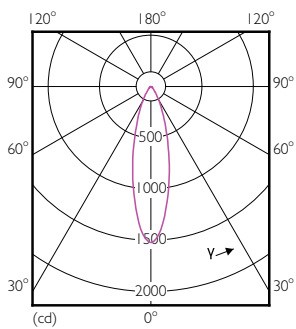

MASTER LEDspot PAR 50W E27 827 25D