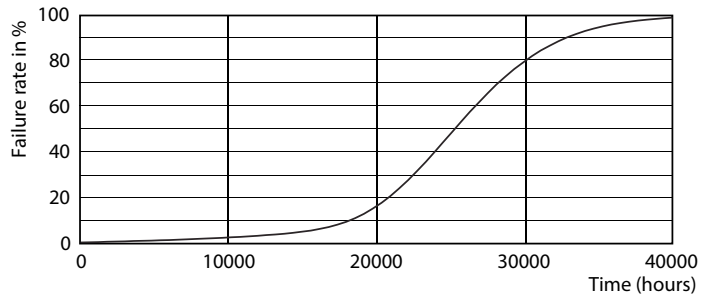

Product gegevens

Algemene informatie	
Lampvoet	E27 [E27]
Nominale levensduur (nom.)	25000 h
Technisch type	6-50W

Eisen aan armatuurontwerp	
Kleurcode	827 [CCT van 2700 K]
Bundelhoek (nom.)	25 °
Lichtstroom (nom.)	500 lm
Lichtstroom (opgegeven) (nom.)	500 lm
Lichtsterkte (nom.)	1500 cd
Kleuraanduiding	Warmwit (WW)
Opgegeven bundelbreedte	25 °
Gecorreleerde kleurtemperatuur (nom.)	2700 K
Lichtrendement lamp (opgegeven) (nom.)	86.67 lm/W
Kleurconsistentie	<6
Kleurweergave-index (nom.)	80
Lmf bij einde nominale levensduur (nom.)	70 %
Lichtstroom in conus van 90°	500 lm

PAR20 220-240V 6W-50W 25D 2700K E26 D

Fotometrische gegevens

Product Information 11 Photo Lighting E11 Page 17

MASTER LEDspot PAR 50W E27 827 25D

MASTER LEDspot PAR 50W E27 827 25D

MASTER LEDspot PAR

Levensduur