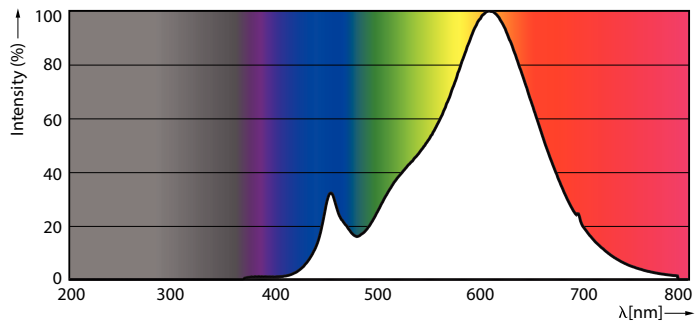

MASTER LEDspot PAR

Numerator - Aantal per pak	1
Numerator - Dozen per buitendoos	6
Materiaaln. (12NC)	929001317402

Netto gewicht (per stuk)	0.120 kg

Maatschets

Product	D	C
MAS LEDspot CLA D 6-50W 827 PAR20 25D	64 mm	85 mm

PAR20 220-240V 6W-50W 25D 2700K E26 D

Fotometrische gegevens

MASTER LEDspot PAR 50W E27 827 25D