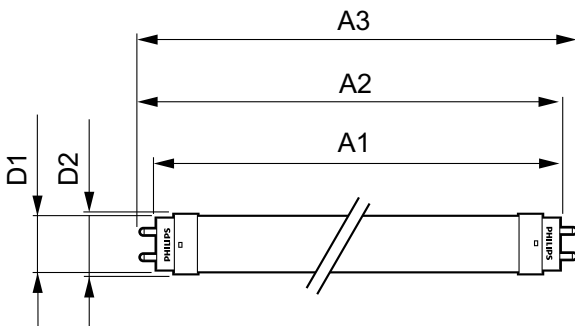

CorePro LEDtube (EM/MAINS)

Regelsystemen en Dimmers

Dimbaar	Nee

Mechanische eigenschappen en Behuizing

Productlengte	600 mm

Goedkeuring en Toepassing

Energiebesparend product	Yes
Energie-efficiëntielabel (EEL)	A+
Goedkeuringsmerktekens	CE-markering RoHS compliance KEMA Keurcertificaat
Energieverbruik kWh/1000 uur	8 kWh

Productgegevens

Volledige productcode	871869671103300
Productnaam voor bestelling	CorePro LEDtube 600mm 8W840
EAN/UPC - Product	8718696711033
Bestelcode	71103300
Local Code	CTEM060SO8W840
Numerator - Aantal per pak	1
Numerator - Dozen per buitendoos	10
Materiaalnr. (12NC)	929001338602
Netto gewicht (per stuk)	0.120 kg

Waarschuwingen en veiligheid

- LET OP: Het algehele rendement en de lichtdistributie van elke installatie waarbij deze lampen worden toegepast wordt bepaald door het ontwerp van de betreffende installatie.

Maatschets

TLED 2ft 8-18W 800lm 4000K G13 Ess-Corep

Product	D1	D2	A1	A2	A3
CorePro LEDtube 600mm 8W840	25.7 mm	28 mm	588.5 mm	595.5 mm	602.5 mm

Fotometrische gegevens