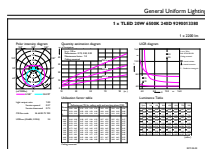

CorePro LEDtube (EM/MAINS)

Regelsystemen en Dimmers

Dimbaar	Nee

Mechanische eigenschappen en Behuizing

Productlengte	1500 mm

Goedkeuring en Toepassing

Energiebesparend product	Yes
Energie-efficiëntielabel (EEL)	A+
Goedkeuringsmerktekens	CE-markering RoHS compliance KEMA Keur-certificaat
Energieverbruik kWh/1000 uur	20 kWh

Productgegevens

Volledige productcode	871869671095100
Productnaam voor bestelling	CorePro LEDtube 1500mm 20W 865
EAN/UPC - Product	8718696710951
Bestelcode	71095100
Local Code	CTEM150SO20W865
Numerator - Aantal per pak	1
Numerator - Dozen per buitendoos	10
Materiaalnr. (12NC)	929001338002
Netto gewicht (per stuk)	0.270 kg

Waarschuwingen en veiligheid

- LET OP: Het algehele rendement en de lichtdistributie van elke installatie waarbij deze lampen worden toegepast wordt bepaald door het ontwerp van de betreffende installatie.

Maatschets

Product	D1	D2	A1	A2	A3
CorePro LEDtube 1500mm 20W 865	25.7 mm	28 mm	1500 mm	1507.1 mm	1514.2 mm

TLED 5ft 220-240V 20-57W 2200lm 6500K

Fotometrische gegevens