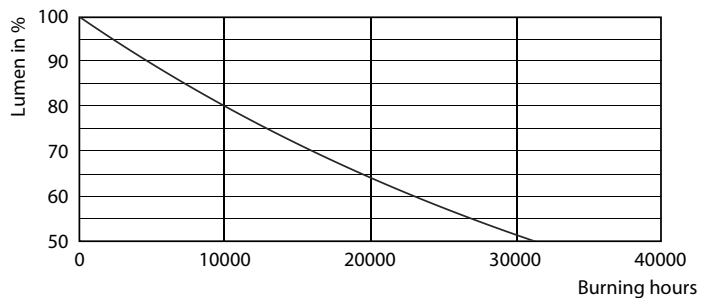

Product gegevens

Algemene informatie		Power (Rated) (Nom)	
Lampvoet	E14 [E14]		5 W
Nominale levensduur (nom.)	15000 h	Lampstroom (nom.)	28 mA
Schakelcyclus	20.000X	Overeenkomstig vermogen	40 W
Technisch type	5-40W	Opstarttijd (nom.)	0.5 s
		Opwarmtijd tot 60% lichtopbrengst (nom.)	0.5 s
		Power Factor (nom.)	0.7
		Spanning (nom.)	220-240 V
Eisen aan armatuurontwerp		Temperatuur	
Kleurcode	827 [CCT van 2700 K]		
Lichstroom (nom.)	470 lm	T-behuizing maximaal (nom.)	60 °C
Lichstroom (opgegeven) (nom.)	470 lm		
Kleuraanduiding	Warmwit (WW)	Regelsystemen en Dimmers	
Gecorreleerde kleurtemperatuur (nom.)	2700 K	Dimbaar	Ja
Lichtrendement lamp (opgegeven) (nom.)	94.00 lm/W		
Kleurconsistentie	<6	Mechanische eigenschappen en Behuizing	
Kleurweergave-index (nom.)	80	Ballonafwerking	Helder
Lmf bij einde nominale levensduur (nom.)	70 %		
Bedrijfs- en Elektrische gegevens		Goedkeuring en Toepassing	
Ingangsfrequentie	50 tot 60 Hz	Energie-efficiëntielabel (EEL)	A+

Product	D	C
CLA LEDCandle D 5-40W BA35 E14 827 CL	35 mm	129 mm

Fotometrische gegevens

LEDbulb 40W E14 827 CL B35

Klassieke LED-gloeidraadlampen

Levensduur

LEDbulb 40W E27 827 CL A60 D

LEDbulb 40W E27 827 CL A60 D