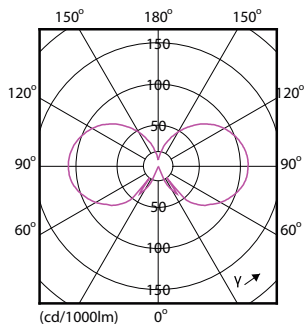

Fotometrische gegevens

LEDbulb 40W E14 827 CL B35