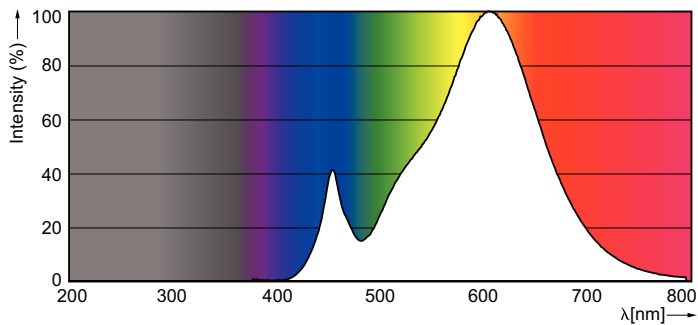

Fotometrische gegevens

LEDbulb 40W E14 827 CL B35