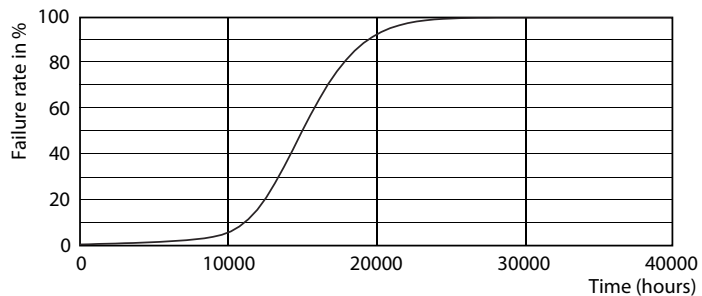

Product gegevens

Algemene informatie		Power (Rated) (Nom)	
Lampvoet	E14 [E14]		5 W
Nominale levensduur (nom.)	15000 h	Lampstroom (nom.)	28 mA
Schakelcyclus	20.000X	Overeenkomstig vermogen	40 W
Technisch type	5-40W	Opstarttijd (nom.)	0.5 s
		Opwarmtijd tot 60% lichtopbrengst (nom.)	0.5 s
		Power Factor (nom.)	0.7
		Spanning (nom.)	220-240 V
Eisen aan armatuurontwerp		Temperatuur	
Kleurcode	827 [CCT van 2700 K]		
Lichstroom (nom.)	470 lm	T-behuizing maximaal (nom.)	60 °C
Lichstroom (opgegeven) (nom.)	470 lm		
Kleuraanduiding	Warmwit (WW)	Regelsystemen en Dimmers	
Gecorreleerde kleurtemperatuur (nom.)	2700 K	Dimbaar	Ja
Lichtrendement lamp (opgegeven) (nom.)	94.00 lm/W		
Kleurconsistentie	<6	Mechanische eigenschappen en Behuizing	
Kleurweergave-index (nom.)	80	Ballonafwerking	Helder
Lmf bij einde nominale levensduur (nom.)	70 %		
Bedrijfs- en Elektrische gegevens		Goedkeuring en Toepassing	
Ingangsfrequentie	50 tot 60 Hz	Energie-efficiëntielabel (EEL)	A+

Product	D	C
CLA LEDCandle D 5-40W BA35 E14 827 CL	35 mm	129 mm

Fotometrische gegevens

LEDbulb 40W E14 827 CL B35

Klassieke LED-gloeidraadlampen

Levensduur

LEDbulb 40W E27 827 CL A60 D

LEDbulb 40W E27 827 CL A60 D