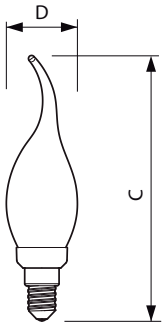

Klassieke LED-gloeidraadlampen

Energieverbruik kWh/1000 uur	5 kWh
Productgegevens	
Volledige productcode	871869670996200
Productnaam voor bestelling	CLA LEDCandle D 5-40W BA35 E14 827 CL
EAN/UPC - Product	8718696709962
Bestelcode	70996200

Local Code	DCCL40WD827
Numerator - Aantal per pak	1
Numerator - Dozen per buitendoos	10
Materiaaln. (12NC)	929001332802
Netto gewicht (per stuk)	0.020 kg

Maatschets

Candle BA35 4.5-40W 470lm 2700K D Clear

Product	D	C
CLA LEDCandle D 5-40W BA35 E14 827 CL	35 mm	129 mm