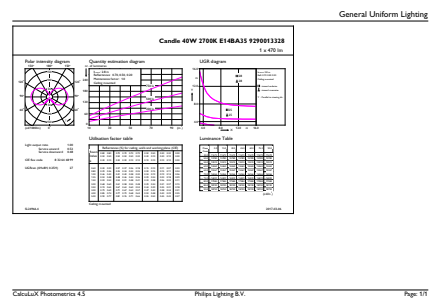

Fotometrische gegevens

LEDbulb 40W E14 827 CL B35