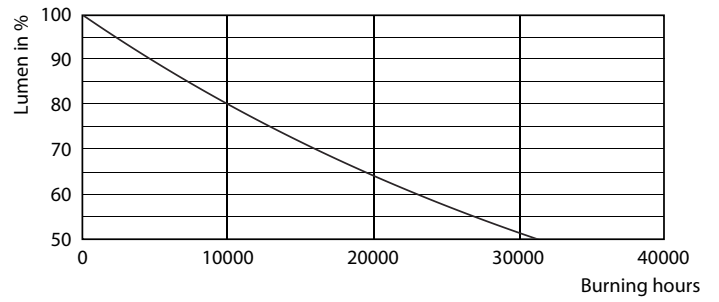

Product gegevens

Algemene informatie		Power (Rated) (Nom)	
Lampvoet	E14 [E14]		5 W
Nominale levensduur (nom.)	15000 h	Lampstroom (nom.)	28 mA
Schakelcyclus	20.000X	Overeenkomstig vermogen	40 W
Technisch type	5-40W	Opstarttijd (nom.)	0.5 s
		Opwarmtijd tot 60% lichtopbrengst (nom.)	0.5 s
		Power Factor (nom.)	0.7
		Spanning (nom.)	220-240 V
Eisen aan armatuurontwerp		Temperatuur	
Kleurcode	827 [CCT van 2700 K]		
Lichstroom (nom.)	470 lm	T-behuizing maximaal (nom.)	60 °C
Lichstroom (opgegeven) (nom.)	470 lm		
Kleuraanduiding	Warmwit (WW)	Regelsystemen en Dimmers	
Gecorreleerde kleurtemperatuur (nom.)	2700 K	Dimbaar	Ja
Lichtrendement lamp (opgegeven) (nom.)	94.00 lm/W	Mechanische eigenschappen en Behuizing	
Kleurconsistentie	<6	Ballonafwerking	Helder
Kleurweergave-index (nom.)	80	Goedkeuring en Toepassing	
Llmf bij einde nominale levensduur (nom.)	70 %	Energie-efficiëntielabel (EEL)	A+
Bedrijfs- en Elektrische gegevens			
Ingangsfrequentie	50 tot 60 Hz		

Product	D	C
CLA LEDLuster D 5-40W P45 E14 827 CL	45 mm	85 mm

Fotometrische gegevens

LEDbulb 40W E14 827 CL B35

Klassieke LED-gloeidraadlampen

Levensduur

LEDbulb 40W E27 827 CL A60 D

LEDbulb 40W E27 827 CL A60 D