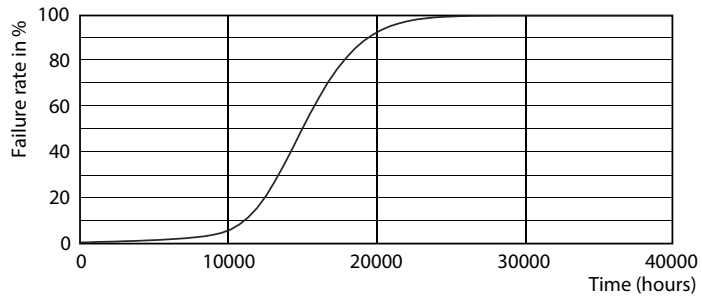

Product gegevens

Algemene informatie		Power (Rated) (Nom)	
Lampvoet	E14 [E14]		5 W
Nominale levensduur (nom.)	15000 h	Lampstroom (nom.)	28 mA
Schakelcyclus	20.000X	Overeenkomstig vermogen	40 W
Technisch type	5-40W	Opstarttijd (nom.)	0.5 s
		Opwarmtijd tot 60% lichtopbrengst (nom.)	0.5 s
		Power Factor (nom.)	0.7
		Spanning (nom.)	220-240 V
Eisen aan armatuurontwerp		Temperatuur	
Kleurcode	827 [CCT van 2700 K]		
Lichstroom (nom.)	470 lm	T-behuizing maximaal (nom.)	60 °C
Lichstroom (opgegeven) (nom.)	470 lm		
Kleuraanduiding	Warmwit (WW)	Regelsystemen en Dimmers	
Gecorreleerde kleurtemperatuur (nom.)	2700 K	Dimbaar	Ja
Lichtrendement lamp (opgegeven) (nom.)	94.00 lm/W	Mechanische eigenschappen en Behuizing	
Kleurconsistentie	<6	Ballonafwerking	Helder
Kleurweergave-index (nom.)	80	Goedkeuring en Toepassing	
Llmf bij einde nominale levensduur (nom.)	70 %	Energie-efficiëntielabel (EEL)	A+
Bedrijfs- en Elektrische gegevens			
Ingangsfrequentie	50 tot 60 Hz		

Product	D	C
CLA LEDLuster D 5-40W P45 E14 827 CL	45 mm	85 mm

Fotometrische gegevens

LEDbulb 40W E14 827 CL B35

Klassieke LED-gloeidraadlampen

Levensduur

LEDbulb 40W E27 827 CL A60 D

LEDbulb 40W E27 827 CL A60 D