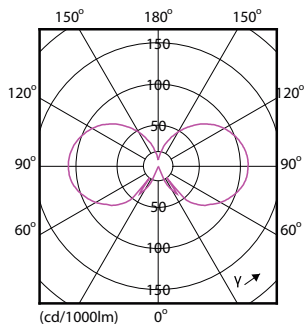

Fotometrische gegevens

LEDbulb 40W E14 827 CL B35