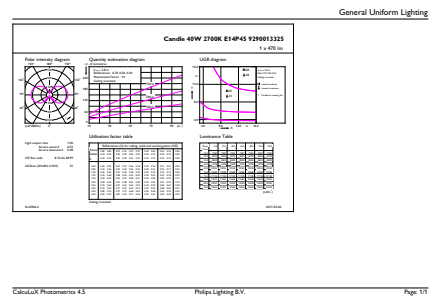

Fotometrische gegevens

LEDbulb 40W E14 827 CL B35