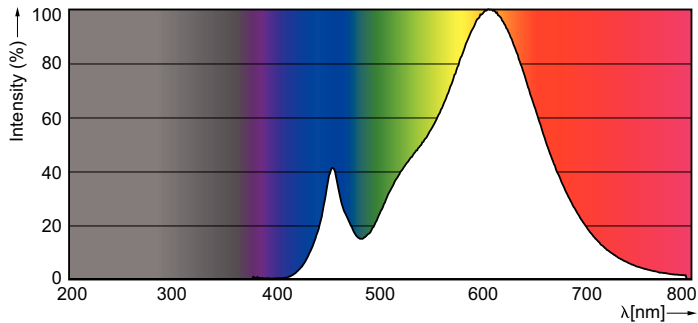

Fotometrische gegevens

LEDbulb 40W E14 827 CL B35