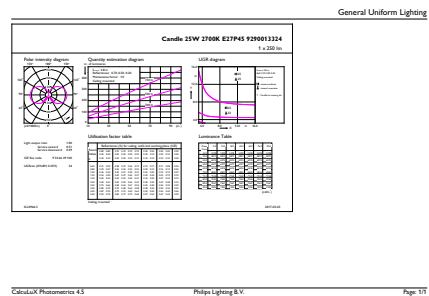

Fotometrische gegevens

LEDbulb 25W E14 827 CL B35