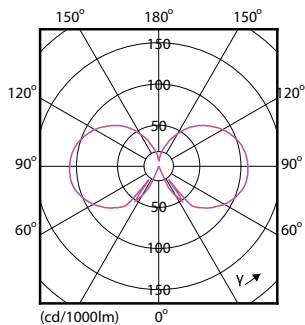

Product	D	C
CLA LEDLuster D 2.7-25W P45 E27 827 CL	45 mm	80 mm

Fotometrische gegevens

LEDbulb 25W E14 827 CL B35

Klassieke LED-gloeidraadlampen

Levensduur

LEDbulb 40W E27 827 CL A60 D

LEDbulb 40W E27 827 CL A60 D