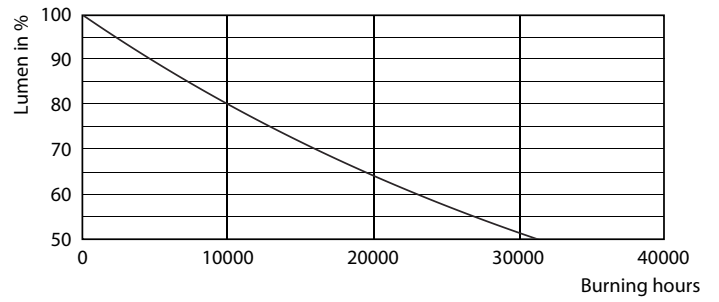

Product gegevens

Algemene informatie	
Lampvoet	E27 [E27]
Nominale levensduur (nom.)	15000 h
Schakelcyclus	20.000X
Technisch type	2.7-25W

Eisen aan armatuurontwerp	
Kleurcode	827 [CCT van 2700 K]
Lichstroom (nom.)	250 lm
Lichstroom (opgegeven) (nom.)	250 lm
Kleuraanduiding	Warmwit (WW)
Gecorreleerde kleurtemperatuur (nom.)	2700 K
Lichtrendement lamp (opgegeven) (nom.)	92.59 lm/W
Kleurconsistentie	<6
Kleurweergave-index (nom.)	80
Lmf bij einde nominale levensduur (nom.)	70 %

Product	D	C
CLA LEDLuster D 2.7-25W P45 E27 827 CL	45 mm	80 mm

Fotometrische gegevens

LEDbulb 25W E14 827 CL B35

Klassieke LED-gloeidraadlampen

Levensduur

LEDbulb 40W E27 827 CL A60 D

LEDbulb 40W E27 827 CL A60 D