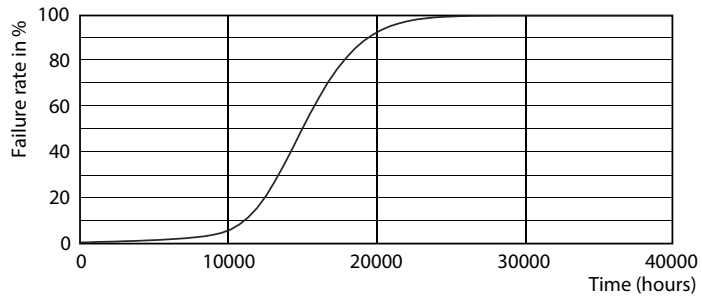

Product gegevens

Algemene informatie	
Lampvoet	E27 [E27]
Nominale levensduur (nom.)	15000 h
Schakelcyclus	20.000X
Technisch type	2.7-25W

Eisen aan armatuurontwerp	
Kleurcode	827 [CCT van 2700 K]
Lichstroom (nom.)	250 lm
Lichstroom (opgegeven) (nom.)	250 lm
Kleuraanduiding	Warmwit (WW)
Gecorreleerde kleurtemperatuur (nom.)	2700 K
Lichtrendement lamp (opgegeven) (nom.)	92.59 lm/W
Kleurconsistentie	<6
Kleurweergave-index (nom.)	80
Lmf bij einde nominale levensduur (nom.)	70 %

Product	D	C
CLA LEDLuster D 2.7-25W P45 E27 827 CL	45 mm	80 mm

Fotometrische gegevens

LEDbulb 25W E14 827 CL B35

Klassieke LED-gloeidraadlampen

Levensduur

LEDbulb 40W E27 827 CL A60 D

LEDbulb 40W E27 827 CL A60 D