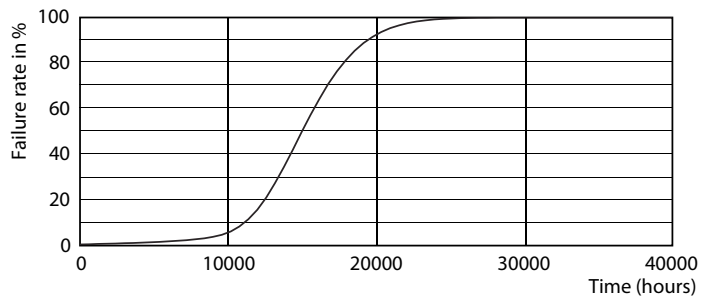

Product gegevens

Algemene informatie		Power (Rated) (Nom)	
Lampvoet	E14 [E14]		2.7 W
Nominale levensduur (nom.)	15000 h	Lampstroom (nom.)	12 mA
Schakelcyclus	20.000X	Overeenkomstig vermogen	25 W
Technisch type	2.7-25W	Opstarttijd (nom.)	0.5 s
		Opwarmtijd tot 60% lichtopbrengst (nom.)	0.5 s
		Power Factor (nom.)	0.7
		Spanning (nom.)	220-240 V
Eisen aan armatuurontwerp		Temperatuur	
Kleurcode	827 [CCT van 2700 K]		
Lichstroom (nom.)	250 lm	T-behuizing maximaal (nom.)	40 °C
Lichstroom (opgegeven) (nom.)	250 lm		
Kleuraanduiding	Warmwit (WW)	Regelsystemen en Dimmers	
Gecorreleerde kleurtemperatuur (nom.)	2700 K	Dimbaar	Ja
Lichtrendement lamp (opgegeven) (nom.)	92.59 lm/W		
Kleurconsistentie	<6	Mechanische eigenschappen en Behuizing	
Kleurweergave-index (nom.)	80	Ballonafwerking	Heider
Lmf bij einde nominale levensduur (nom.)	70 %		
Bedrijfs- en Elektrische gegevens		Goedkeuring en Toepassing	
Ingangsfrequentie	50 tot 60 Hz	Energie-efficiëntielabel (EEL)	A++

Product	D	C
CLA LEDLuster D 2.7-25W P45 E14 827 CL	45 mm	85 mm

Fotometrische gegevens

LEDbulb 25W E14 827 CL B35

Klassieke LED-gloeidraadlampen

Levensduur

LEDbulb 40W E27 827 CL A60 D

LEDbulb 40W E27 827 CL A60 D