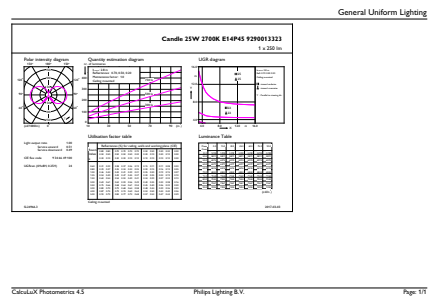

Fotometrische gegevens

LEDbulb 25W E14 827 CL B35