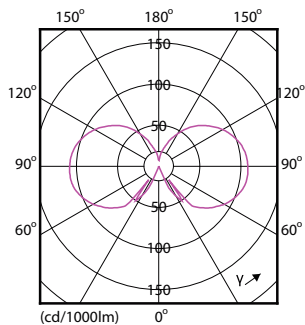

Fotometrische gegevens

LEDbulb 25W E14 827 CL B35