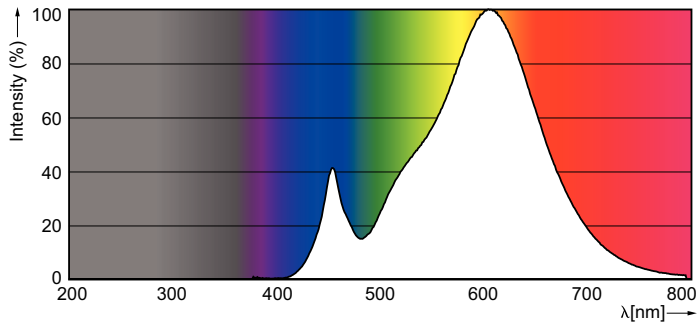

Fotometrische gegevens

LEDbulb 25W E14 827 CL B35