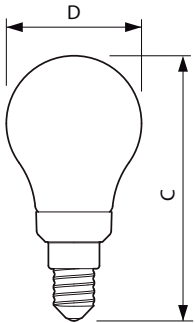

Klassieke LED-gloeidraadlampen

Energieverbruik kWh/1000 uur	3 kWh
Productgegevens	
Volledige productcode	871869670986300
Productnaam voor bestelling	CLA LEDLuster D 2.7-25W P45 E14 827 CL
EAN/UPC - Product	8718696709863
Bestelcode	70986300

Local Code	DLCL25WD827E14
Numerator - Aantal per pak	1
Numerator - Dozen per buitendoos	10
Materiaaln. (12NC)	929001332302
Netto gewicht (per stuk)	0.014 kg

Maatschets

Candle P45 230V 3-25W250lm 2700K D Clear

Product	D	C
CLA LEDLuster D 2.7-25W P45 E14 827 CL	45 mm	85 mm