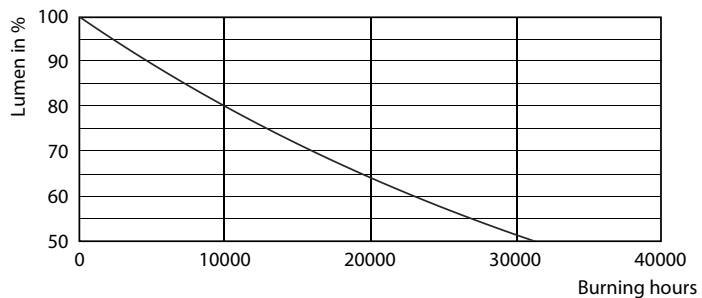

Product gegevens

Algemene informatie		Power (Rated) (Nom)	
Lampvoet	E14 [E14]		2.7 W
Nominale levensduur (nom.)	15000 h	Lampstroom (nom.)	12 mA
Schakelcyclus	20.000X	Overeenkomstig vermogen	25 W
Technisch type	2.7-25W	Opstarttijd (nom.)	0.5 s
		Opwarmtijd tot 60% lichtopbrengst (nom.)	0.5 s
		Power Factor (nom.)	0.7
		Spanning (nom.)	220-240 V
Eisen aan armatuurontwerp		Temperatuur	
Kleurcode	827 [CCT van 2700 K]		
Lichstroom (nom.)	250 lm	T-behuizing maximaal (nom.)	40 °C
Lichstroom (opgegeven) (nom.)	250 lm		
Kleuraanduiding	Warmwit (WW)	Regelsystemen en Dimmers	
Gecorreleerde kleurtemperatuur (nom.)	2700 K	Dimbaar	Ja
Lichtrendement lamp (opgegeven) (nom.)	92.59 lm/W		
Kleurconsistentie	<6	Mechanische eigenschappen en Behuizing	
Kleurweergave-index (nom.)	80	Ballonafwerking	Heider
Lmf bij einde nominale levensduur (nom.)	70 %		
Bedrijfs- en Elektrische gegevens		Goedkeuring en Toepassing	
Ingangsfrequentie	50 tot 60 Hz	Energie-efficiëntielabel (EEL)	A++

Product	D	C
CLA LEDLuster D 2.7-25W P45 E14 827 CL	45 mm	85 mm

Fotometrische gegevens

LEDbulb 25W E14 827 CL B35

Klassieke LED-gloeidraadlampen

Levensduur

LEDbulb 40W E27 827 CL A60 D

LEDbulb 40W E27 827 CL A60 D