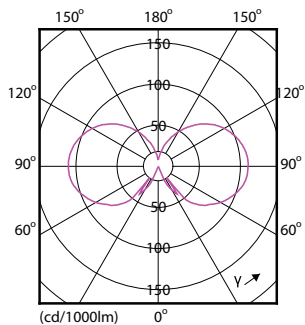

Fotometrische gegevens

LEDbulb 40W E14 827 CL B35