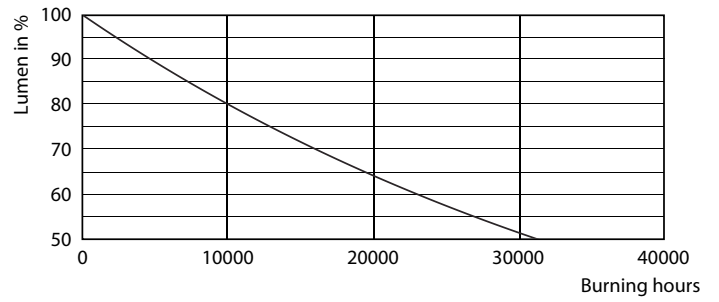

Product gegevens

Algemene informatie		Power (Rated) (Nom)	
Lampvoet	E14 [E14]		5 W
Nominale levensduur (nom.)	15000 h	Lampstroom (nom.)	28 mA
Schakelcyclus	20.000X	Overeenkomstig vermogen	40 W
Technisch type	5-40W	Opstarttijd (nom.)	0.5 s
		Opwarmtijd tot 60% lichtopbrengst (nom.)	0.5 s
		Power Factor (nom.)	0.7
		Spanning (nom.)	220-240 V
Eisen aan armatuurontwerp		Temperatuur	
Kleurcode	827 [CCT van 2700 K]		
Lichstroom (nom.)	470 lm	T-behuizing maximaal (nom.)	60 °C
Lichstroom (opgegeven) (nom.)	470 lm		
Kleuraanduiding	Warmwit (WW)	Regelsystemen en Dimmers	
Gecorreleerde kleurtemperatuur (nom.)	2700 K	Dimbaar	Ja
Lichtrendement lamp (opgegeven) (nom.)	94.00 lm/W		
Kleurconsistentie	<6	Mechanische eigenschappen en Behuizing	
Kleurweergave-index (nom.)	80	Ballonafwerking	Helder
Llmf bij einde nominale levensduur (nom.)	70 %		
Bedrijfs- en Elektrische gegevens		Goedkeuring en Toepassing	
Ingangsfrequentie	50 tot 60 Hz	Energie-efficiëntielabel (EEL)	A+

Product	D	C
CLA LEDCandle D 5-40W B35 E14 827 CL	35 mm	103 mm

Fotometrische gegevens

LEDbulb 40W E14 827 CL B35

Klassieke LED-gloeidraadlampen

Levensduur

LEDbulb 40W E27 827 CL A60 D

LEDbulb 40W E27 827 CL A60 D