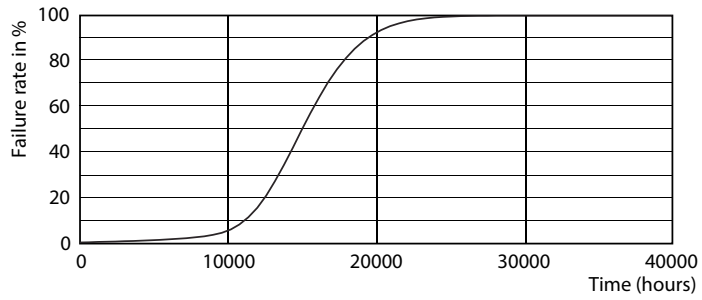

Product gegevens

Algemene informatie		Power (Rated) (Nom)	
Lampvoet	E14 [E14]		5 W
Nominale levensduur (nom.)	15000 h	Lampstroom (nom.)	28 mA
Schakelcyclus	20.000X	Overeenkomstig vermogen	40 W
Technisch type	5-40W	Opstarttijd (nom.)	0.5 s
		Opwarmtijd tot 60% lichtopbrengst (nom.)	0.5 s
		Power Factor (nom.)	0.7
		Spanning (nom.)	220-240 V
Eisen aan armatuurontwerp		Temperatuur	
Kleurcode	827 [CCT van 2700 K]		
Lichstroom (nom.)	470 lm	T-behuizing maximaal (nom.)	60 °C
Lichstroom (opgegeven) (nom.)	470 lm		
Kleuraanduiding	Warmwit (WW)	Regelsystemen en Dimmers	
Gecorreleerde kleurtemperatuur (nom.)	2700 K	Dimbaar	Ja
Lichtrendement lamp (opgegeven) (nom.)	94.00 lm/W		
Kleurconsistentie	<6	Mechanische eigenschappen en Behuizing	
Kleurweergave-index (nom.)	80	Ballonafwerking	Helder
Llmf bij einde nominale levensduur (nom.)	70 %		
Bedrijfs- en Elektrische gegevens		Goedkeuring en Toepassing	
Ingangsfrequentie	50 tot 60 Hz	Energie-efficiëntielabel (EEL)	A+

Product	D	C
CLA LEDCandle D 5-40W B35 E14 827 CL	35 mm	103 mm

Fotometrische gegevens

LEDbulb 40W E14 827 CL B35

Klassieke LED-gloeidraadlampen

Levensduur

LEDbulb 40W E27 827 CL A60 D

LEDbulb 40W E27 827 CL A60 D