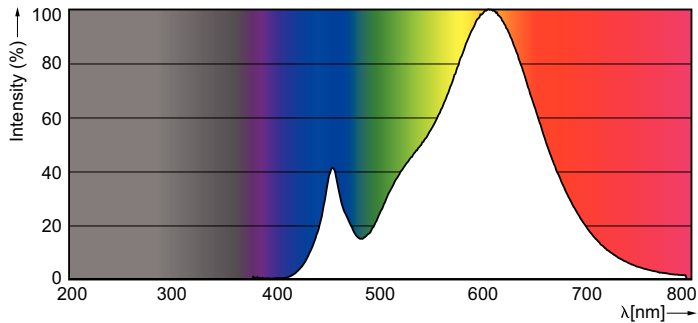

Fotometrische gegevens

LEDbulb 40W E14 827 CL B35