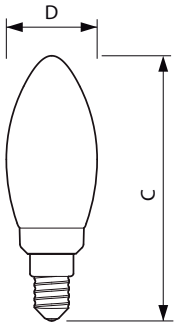

Klassieke LED-gloeidraadlampen

Energieverbruik kWh/1000 uur	5 kWh
Productgegevens	
Volledige productcode	871869670982500
Productnaam voor bestelling	CLA LEDCandle D 5-40W B35 E14 827 CL
EAN/UPC - Product	8718696709825
Bestelcode	70982500

Local Code	DCCL40WD827B
Numerator - Aantal per pak	1
Numerator - Dozen per buitendoos	10
Materiaaln. (12NC)	929001332102
Netto gewicht (per stuk)	0.014 kg

Maatschets

CandleB35 230V4.5-40W470lm 2700K D Clear

Product	D	C
CLA LEDCandle D 5-40W B35 E14 827 CL	35 mm	103 mm