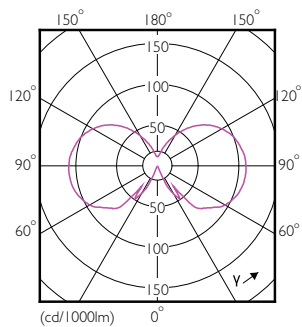

Fotometrische gegevens

LEDbulb 40W E27 827 CL A60 DT