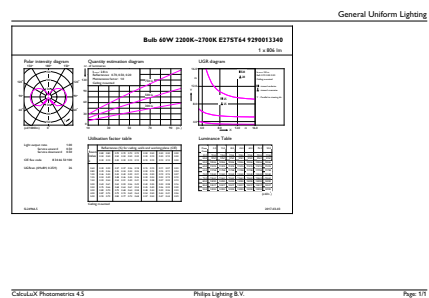

Fotometrische gegevens

LEDbulb 40W E27 827 CL A60 DT