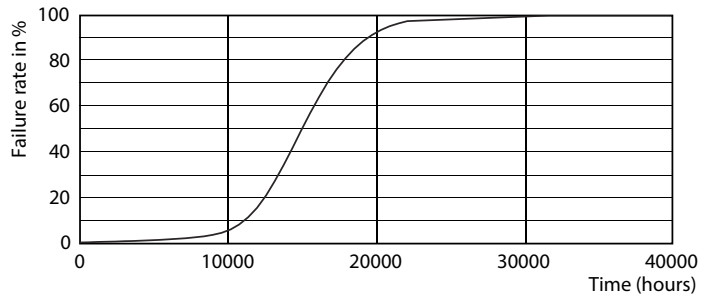

Klassieke LED-gloeidraadlampen

Levensduur

LEDbulb 60W E27 827 CL A60 DT