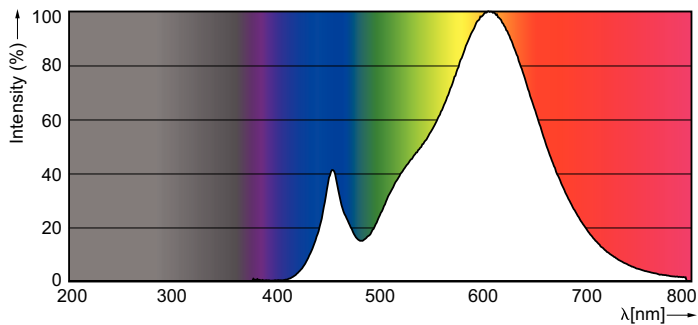

Fotometrische gegevens

LEDbulb 40W E27 827 CL A60 DT