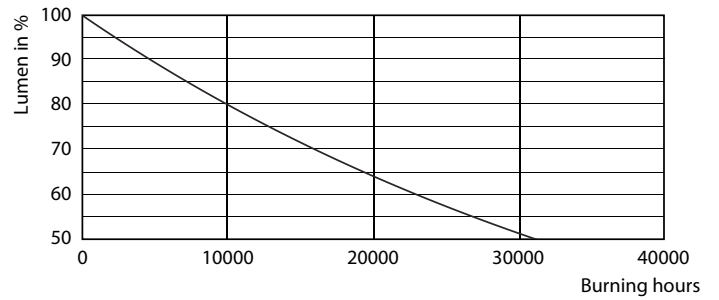

LEDbulb 40W E27 827 CL A60 DT