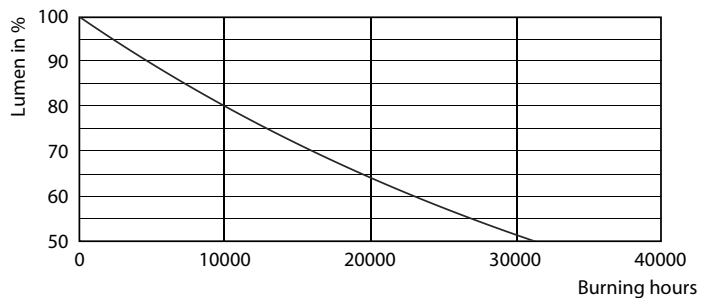

Product gegevens

Algemene informatie	
Lampvoet	E27 [E27]
Nominale levensduur (nom.)	15000 h
Schakelcyclus	20.000X
Technisch type	5.5-40W

Eisen aan armatuurontwerp	
Kleurcode	827 [CCT van 2700 K]
Lichstroom (nom.)	470 lm
Lichstroom (opgegeven) (nom.)	470 lm
Kleuraanduiding	Warmwit (WW)
Gecorreleerde kleurtemperatuur (nom.)	2700 K
Lichtrendement lamp (opgegeven) (nom.)	94.00 lm/W
Kleurconsistentie	<6
Kleurweergave-index (nom.)	80
Lmf bij einde nominale levensduur (nom.)	70 %

Product	D	C
CLA LEDBulb D 5.5-40W A60 E27 827 CL	60 mm	104 mm

Fotometrische gegevens

Calculux Photonics 4.3 Philips Lighting B.V. Page 1/1

LEDbulb 40W E27 827 CL A60 D

Klassieke LED-gloeidraadlampen

Levensduur