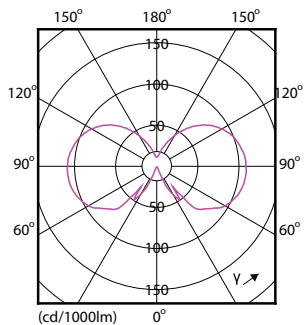

Product	D	C
CLA LEDBulb D 5.5-40W A60 E27 827 CL	60 mm	104 mm

Fotometrische gegevens

Calculux Photonics 4.3 Philips Lighting B.V. Page 1/1

LEDbulb 40W E27 827 CL A60 D

Klassieke LED-gloeidraadlampen

Levensduur