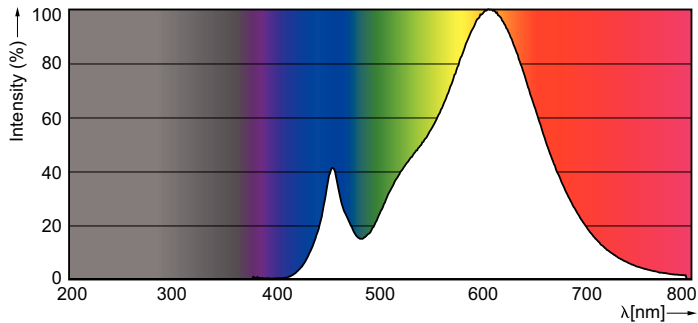

Product gegevens

Algemene informatie	
Lampvoet	E27 [E27]
Nominale levensduur (nom.)	15000 h
Schakelcyclus	20.000X
Technisch type	5.5-40W

Eisen aan armatuurontwerp	
Kleurcode	827 [CCT van 2700 K]
Lichstroom (nom.)	470 lm
Lichstroom (opgegeven) (nom.)	470 lm
Kleuraanduiding	Warmwit (WW)
Gecorreleerde kleurtemperatuur (nom.)	2700 K
Lichtrendement lamp (opgegeven) (nom.)	94.00 lm/W
Kleurconsistentie	<6
Kleurweergave-index (nom.)	80
Lmf bij einde nominale levensduur (nom.)	70 %

Product	D	C
CLA LEDBulb D 5.5-40W A60 E27 827 CL	60 mm	104 mm

Fotometrische gegevens

Calculux Photonics 4.3 Philips Lighting B.V. Page 1/1

LEDbulb 40W E27 827 CL A60 D

Klassieke LED-gloeidraadlampen

Levensduur