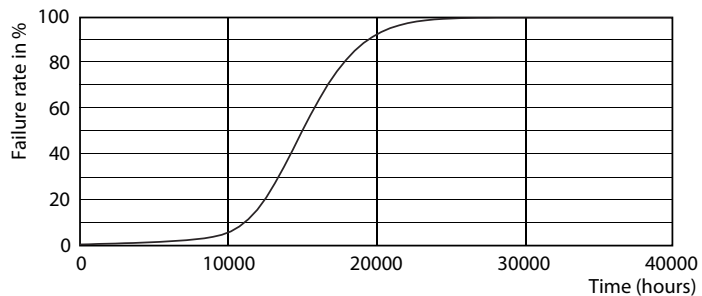

Product	D	C
CLA LEDBulb D 5.5-40W A60 E27 827 CL	60 mm	104 mm

Fotometrische gegevens

Calculux Photonics 4.3 Philips Lighting B.V. Page 1/1

LEDbulb 40W E27 827 CL A60 D

Klassieke LED-gloeidraadlampen

Levensduur