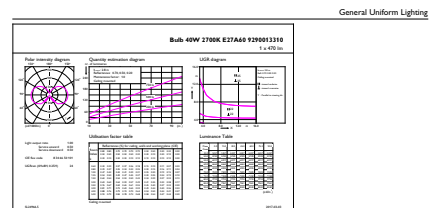

Local Code	DBCL40WD8271
Numerator - Aantal per pak	1
Numerator - Dozen per buitendoos	10
Materiaalnr. (12NC)	929001331002
Netto gewicht (per stuk)	0.030 kg

Maatschets

Bulb A60 230V4.5-40W 470lm 2700K D Clear

Product	D	C
CLA LEDBulb D 5.5-40W A60 E27 827 CL	60 mm	104 mm

Fotometrische gegevens

Calculux Photonics 4.3 Philips Lighting B.V. Page 1/1

LEDbulb 40W E27 827 CL A60 D

Klassieke LED-gloeidraadlampen

Levensduur