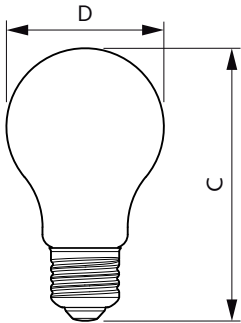

Klassieke LED-gloeidraadlampen

Energieverbruik kWh/1000 uur	6 kWh
Productgegevens	
Volledige productcode	871869670940500
Productnaam voor bestelling	CLA LEDBulb D 5.5-40W A60 E27 827 CL
EAN/UPC - Product	8718696709405
Bestelcode	70940500

Local Code	DBCL40WD8271
Numerator - Aantal per pak	1
Numerator - Dozen per buitendoos	10
Materiaalnr. (12NC)	929001331002
Netto gewicht (per stuk)	0.030 kg

Maatschets

Bulb A60 230V4.5-40W 470lm 2700K D Clear

Product	D	C
CLA LEDBulb D 5.5-40W A60 E27 827 CL	60 mm	104 mm