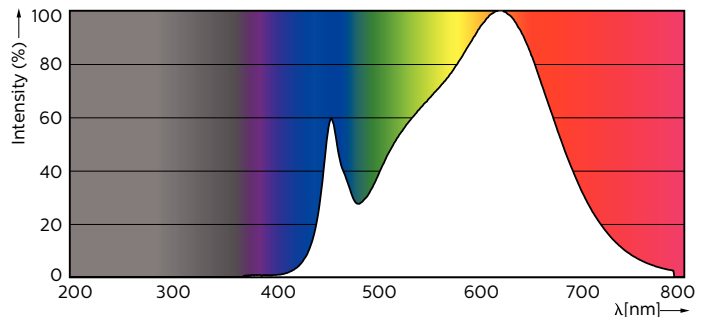

MASTER LEDspotMV 35W GU10 930 36D 270lm