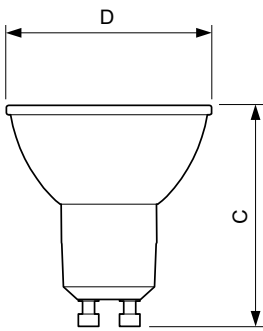

MASTER LEDspot MV GU10

Spanning (nom.)	220-240 V
Temperatuur	
T-behuizing maximaal (nom.)	80 °C
Regelsystemen en Dimmers	
Dimbaar	Ja
Goedkeuring en Toepassing	
Geschikt voor accentverlichting	Yes
Energie-efficiëntielabel (EEL)	A+
Energieverbruik kWh/1000 uur	5 kWh

Productgegevens

Volledige productcode	871869670793700
Productnaam voor bestelling	MAS LED spot VLE D 4.9-50W GU10 930 60D
EAN/UPC - Product	8718696707937
Bestelcode	70793700
Local Code	VSGU50W93060D
Numerator - Aantal per pak	1
Numerator - Dozen per buitendoos	10
Materiaaln. (12NC)	929001349202
Netto gewicht (per stuk)	0.038 kg

Waarschuwingen en veiligheid

- Operating temperature range is between -20° C and 45° C ambient
- Only to apply in dry or damp locations and most of open fixtures with lamp-holders that offer sufficient space (10 mm free air space)
- Not intended for use with emergency light fixtures or exit lights

Maatschets

GU10 230V5W-50W 355lm 60D 3000K GU10 Dim

Product	D	C
MAS LED spot VLE D 4.9-50W GU10 930 60D	50 mm	54 mm

Fotometrische gegevens