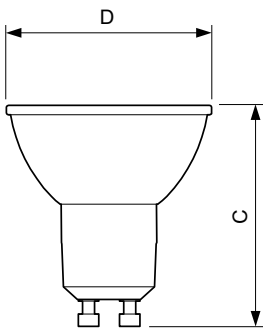

MASTER LEDspot MV GU10

Spanning (nom.)	220-240 V
Temperatuur	
T-behuizing maximaal (nom.)	80 °C
Regelsystemen en Dimmers	
Dimbaar	Ja
Goedkeuring en Toepassing	
Geschikt voor accentverlichting	Yes
Energie-efficiëntielabel (EEL)	A+
Energieverbruik kWh/1000 uur	5 kWh

Productgegevens

Volledige productcode	871869670791300
Productnaam voor bestelling	MAS LED spot VLE D 4.9-50W GU10 927 60D
EAN/UPC - Product	8718696707913
Bestelcode	70791300
Local Code	VSGU50W92760D
Numerator - Aantal per pak	1
Numerator - Dozen per buitendoos	10
Materiaaln. (12NC)	929001349102
Netto gewicht (per stuk)	0.038 kg

Waarschuwingen en veiligheid

- Operating temperature range is between -20° C and 45° C ambient
- Only to apply in dry or damp locations and most of open fixtures with lamp-holders that offer sufficient space (10 mm free air space)
- Not intended for use with emergency light fixtures or exit lights

Maatschets

GU10 230V5W-50W 345lm 60D 2700K GU10 Dim

Product	D	C
MAS LED spot VLE D 4.9-50W GU10 927 60D	50 mm	54 mm

Fotometrische gegevens