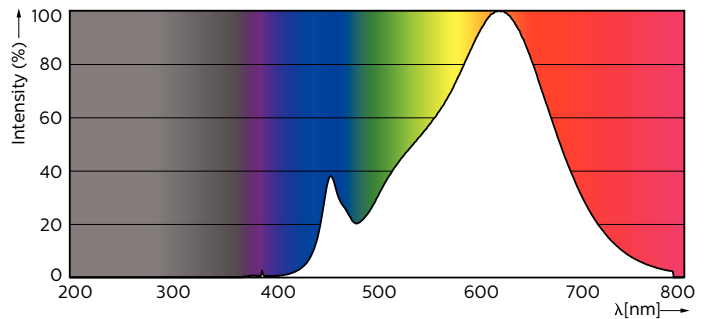

MASTER LEDspotMV 35W GU10 927 36D 260lm