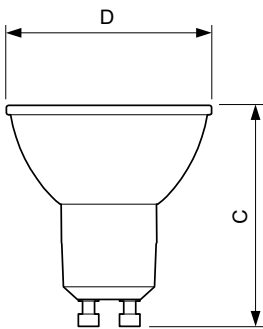

MASTER LEDspot MV GU10

Spanning (nom.)	220-240 V
Temperatuur	
T-behuizing maximaal (nom.)	80 °C
Regelsystemen en Dimmers	
Dimbaar	Ja
Goedkeuring en Toepassing	
Geschikt voor accentverlichting	Yes
Energie-efficiëntielabel (EEL)	A+
Energieverbruik kWh/1000 uur	5 kWh

Productgegevens

Volledige productcode	871869670787600
Productnaam voor bestelling	MAS LED spot VLE D 4.9-50W GU10 930 36D
EAN/UPC - Product	8718696707876
Bestelcode	70787600
Local Code	VSGU50W93036D
Numerator - Aantal per pak	1
Numerator - Dozen per buitendoos	10
Materiaalnr. (12NC)	929001348902
Netto gewicht (per stuk)	0.038 kg

Waarschuwingen en veiligheid

- Operating temperature range is between -20° C and 45° C ambient
- Only to apply in dry or damp locations and most of open fixtures with lamp-holders that offer sufficient space (10 mm free air space)
- Not intended for use with emergency light fixtures or exit lights

Maatschets

GU10 230V5W-50W 355lm 36D 3000K GU10 Dim

Product	D	C
MAS LED spot VLE D 4.9-50W GU10 930 36D	50 mm	54 mm

Fotometrische gegevens